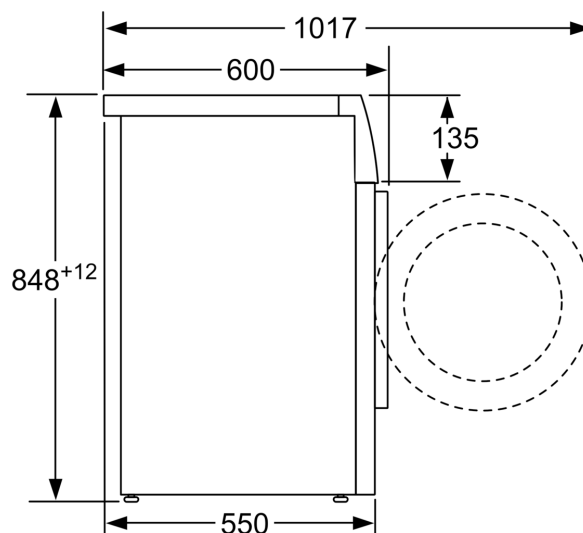

Teknisk information

- Aqua Protection
- iQdrive: energisnål och tyst motorteknologi
- iQdrive med 10 års motorgaranti, iQdrive: energisnål och tyst motorteknologi
- 3D-aquaTronic
- waterPerfect Plus: för effektiv vattenförbrukning även vid små mängder tvätt med hjälp av intelligent sensorteknologi.
- Skumavkänning
- Obalanskontroll
- Kan skjutas under, minst 85 cm bänkhöjd
- Mått (H x B): 84.8 cm x 59.8 cm
- Djup: 55.0 cm
- Djup inklusive dörr: 60.0 cm
- Djup med öppen lucka: 101.7 cm

iQ300, Tvättmaskin, frontmatad,
7 kg, 1400 v/min
WM14N0L5DN

Måttskisser

Mått i mm

Mått i mm