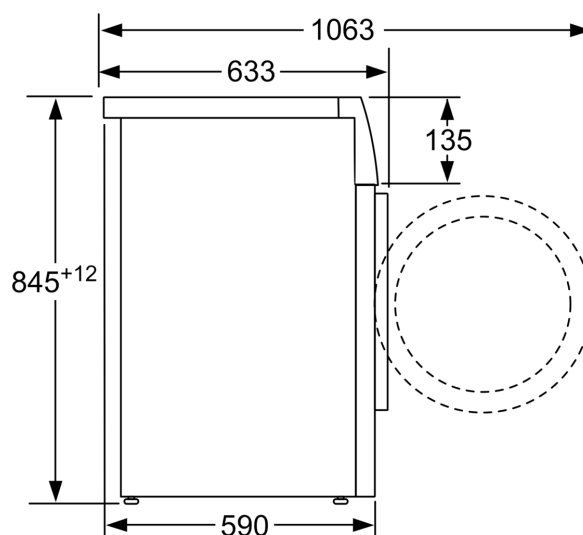

Teknisk information

- Kan skjutas under, minst 85 cm bänkhöjd
- Mått (H x B): 84.5 cm x 59.8 cm
- Djup: 59.0 cm

¹ Energiklass på en skala från A till G

² Energiförbrukning i kWh per 100 cykler (program Eco 40-60)

iQ300, Tvättmaskin, frontmatad,
8 kg, 1400 v/min
WM14N01LDN

Måttskisser

Mått i mm

Mått i mm