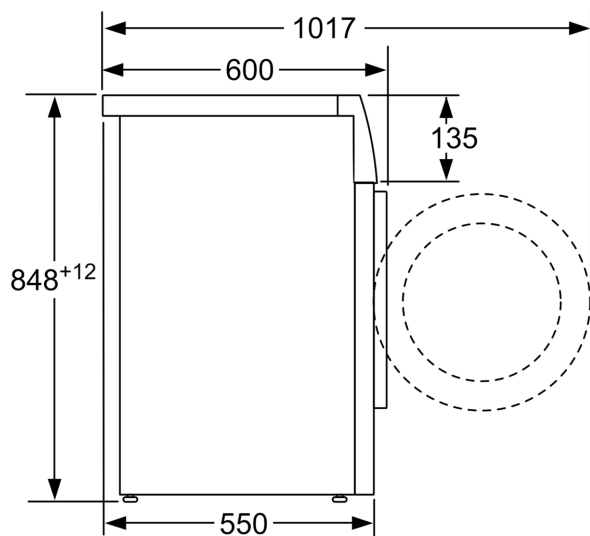

Teknisk information

- Aqua Protection
- iQdrive: energisnål och tyst motorteknologi
- iQdrive med 10 års motorgaranti, iQdrive: energisnål och tyst motorteknologi
- waterPerfect Plus: för effektiv vattenförbrukning även vid små mängder tvätt med hjälp av intelligent sensorteknologi.
- Skumavkänning
- Obalanskontroll
- Kan skjutas under, minst 85 cm bänkhöjd
- Mått (H x B): 84.8 cm x 59.8 cm
- Djup: 55.0 cm
- Djup inklusive dörr: 60.0 cm
- Djup med öppen lucka: 101.7 cm

iQ300, Tvättmaskin, frontmatad,
7 kg, 1200 v/min
WM12N2O5DN

Mått i mm

Mått i mm