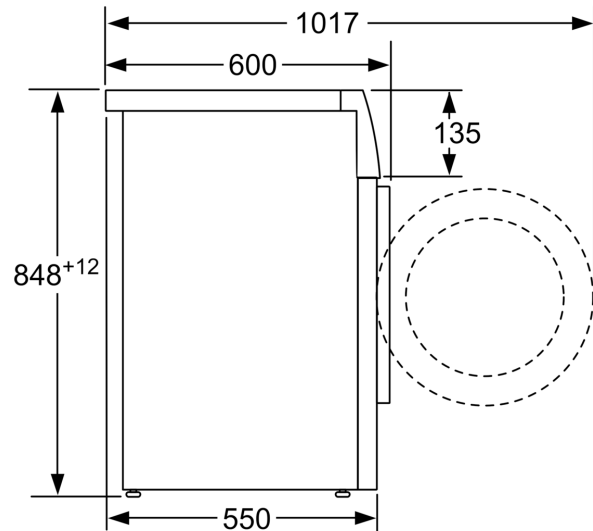

Teknisk information

- Aqua Protection
- iQdrive: energisnål och tyst motorteknologi
- iQdrive med 10 års motorgaranti, iQdrive: energisnål och tyst motorteknologi
- 3D-aquaTronic
- Skumavkänning
- Obalanskontroll
- Kan skjutas under, minst 85 cm bänkhöjd
- Mått (H x B): 84.8 cm x 59.8 cm
- Djup: 55.0 cm
- Djup inklusive dörr: 60.0 cm
- Djup med öppen lucka: 101.7 cm

iQ300, Tvättmaskin, frontmatad,
7 kg, 1200 v/min
WM12N0L5DN

Måttskisser

Mått i mm

Mått i mm