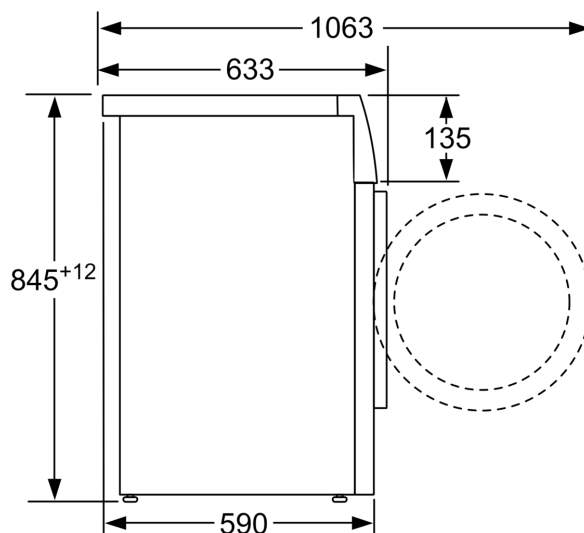

Teknisk information

- Kan skjutas under, minst 85 cm bänkhöjd
- Mått (H x B): 84.5 cm x 59.8 cm
- Djup: 59.0 cm

¹ Energiklass på en skala från A till G

² Energiförbrukning i kWh per 100 cykler (program Eco 40-60)

iQ300, Tvättmaskin, frontmatad,
8 kg, 1200 v/min
WM12N01LDN

Måttskisser

Mått i mm

Mått i mm