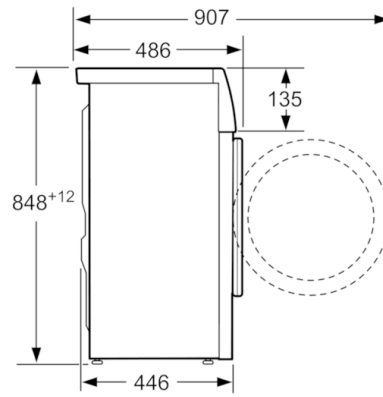

**Tekniska data**

Konstruktion :	Fristående
Höjd med toppskiva (mm) :	848
Mått i mm (H x B x D) :	848 x 598 x 446
Nettovikt (kg) :	63,951
Anslutningseffekt (W) :	2300
Säkring (A) :	10
Spänning (V) :	220-240
Frekvens (Hz) :	50
Säkerhetsmärkning :	CE, UA, Ukraine grounding sign, VDE
Anslutningskabelns längd (cm) :	175
Tvätteffekt :	A
Gångjärn :	Vänster
Hjul :	Saknas
EAN kod :	4242002805436
Kapacitet, bomull (kg) - NY (2010/30/EC) :	6,0
Energieffektivitetsklass - (2010/30/EC) :	A+++
Årlig energiförbrukning (kWh/annum) - NY (2010/30/EC) :	153,00
Effektförbrukning i frånläge (W) - NY (2010/30/EC) :	0,16
Effektförbrukning i viloläge - NEW (2010/30/EC) - NEW (2010/30/EC) :	1,45
Årlig vattenförbrukning (l/annum) - NY (2010/30/EC) :	10120
Centrifugeringseffekt :	C
Max centrifugeringshastighet (v/min) (2010/30/EC) :	1200
Genomsnittlig tvättid, 40°C bomull och del av maskin (min) (2010/30/EC) :	270
Genomsnittlig tvättid, 60°C bomull och fylld maskin (min) (2010/30/EC) :	270
Genomsnittlig tvättid, 60° C bomull och delvis fylld maskin (min) (2010/30/EC) :	270
Buller, tvätt (dB(A) re 1 pW) :	56
Buller, centrifugering (dB(A) re 1 pW) :	73
Installationstyp :	Fristående

- 32 cm stor lucköppning, lucka med 165° öppningsvinkel

**Serie | 6, Tvättmaskin, slimline, 6 kg, 1200 rpm**  
**WLK24261BY**

---

Mått i mm

Mått i mm