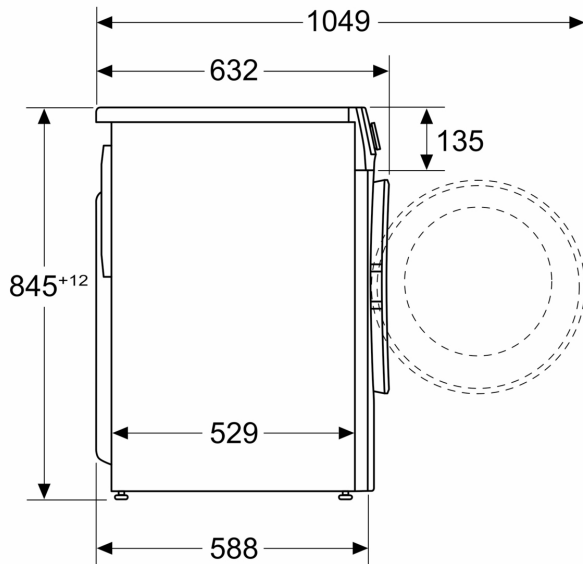

#### Teknisk information

- EcoSilence Drive: energisnål och tyst motorteknologi
- 10 års motorgaranti på EcoSilence Drive, EcoSilence Drive: energisnål och tyst motorteknologi
- Aqua Protection
- Obalanskontroll
- Kan skjutas under, minst 85 cm bänkhöjd
- Mått (H x B): 84.5 cm x 59.8 cm
- Djup: 58.8 cm
- Djup inklusive dörr: 63.2 cm
- Djup med öppen lucka: 104.9 cm

Mått i mm

Mått i mm