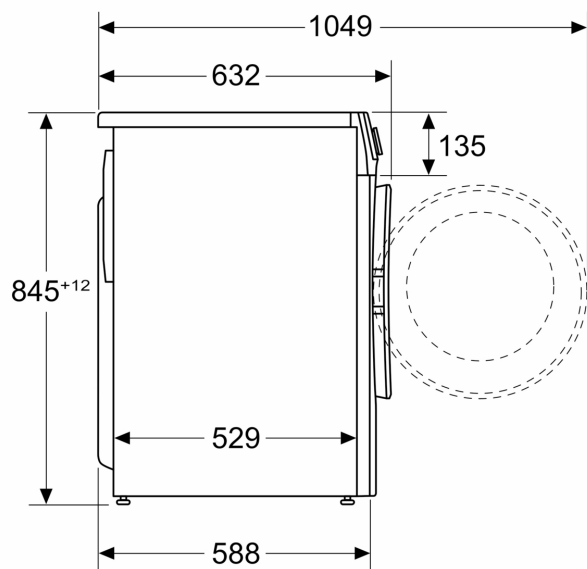

**Serie 6, Tvättmaskin, frontmatad, 10
kg, 1400 v/min
WGG254AMSN**

Mått i mm

Mått i mm