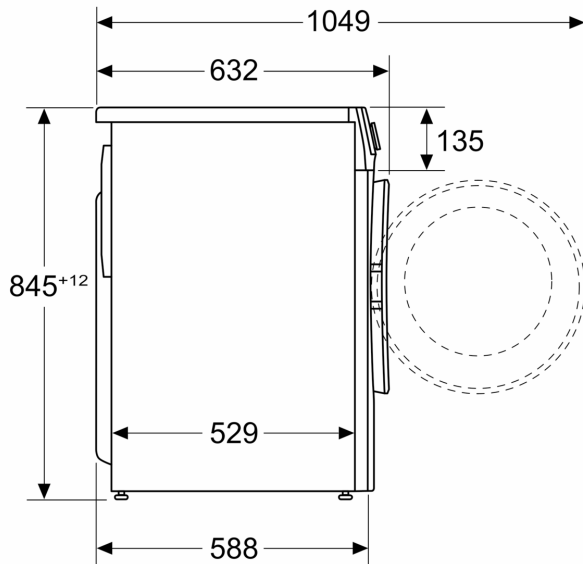

**Serie 6, Tvättmaskin, frontmatad, 9
kg, 1400 v/min
WGG244ZASN**

Mått i mm

Mått i mm