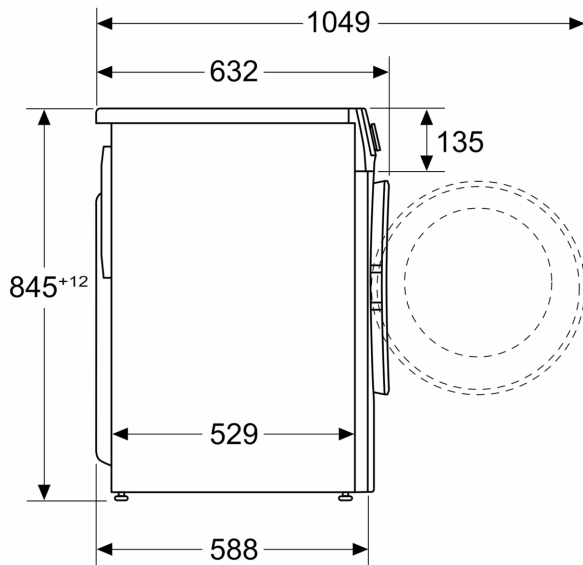

Teknisk information

- Kan skjutas under, minst 85 cm bänkhöjd
- Mått (H x B): 84.5 cm x 59.7 cm
- Djup: 58.8 cm

¹ Energiklass på en skala från A till G

² Energiförbrukning i kWh per 100 cykler (program Eco 40-60)

iQ500, Tvättmaskin, frontmatad,
10 kg, 1400 v/min
WG54G2ZLDN

Måttskisser

Mått i mm

Mått i mm