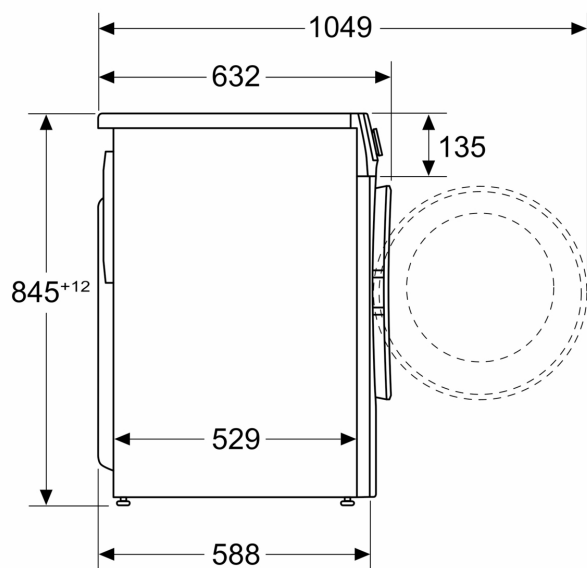

Teknisk information

- Kan skjutas under, minst 85 cm bänkhöjd
- Mått (H x B): 84.5 cm x 59.8 cm
- Djup: 58.8 cm

¹ Energiklass på en skala från A till G

² Energiförbrukning i kWh per 100 cykler (program Eco 40-60)

iQ500, Tvättmaskin, frontmatad,
9 kg, max. 1400 varv/min
WG44G2ZKDN

Måttskisser

Mått i mm

Mått i mm