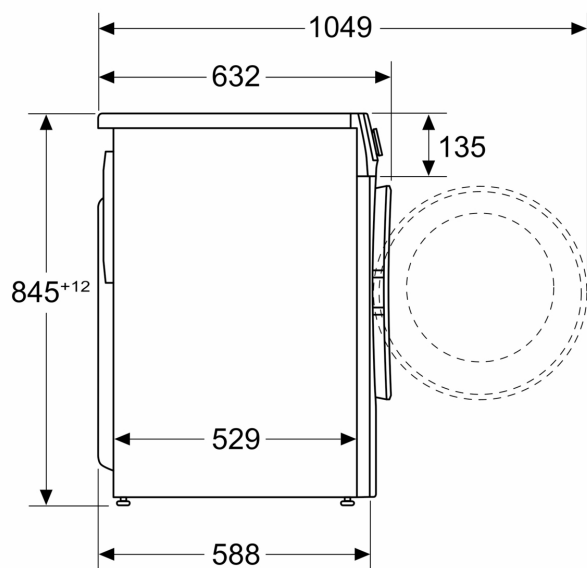

Teknisk information

- Kan skjutas under, minst 85 cm bänkhöjd
- Mått (H x B): 84.5 cm x 59.8 cm
- Djup: 58.8 cm

¹ Energiklass på en skala från A till G

² Energiförbrukning i kWh per 100 cykler (program Eco 40-60)

iQ500, Tvättmaskin, frontmatad,
9 kg, max. 1400 varv/min
WG44G2ZADN

Måttskisser

Mått i mm

Mått i mm