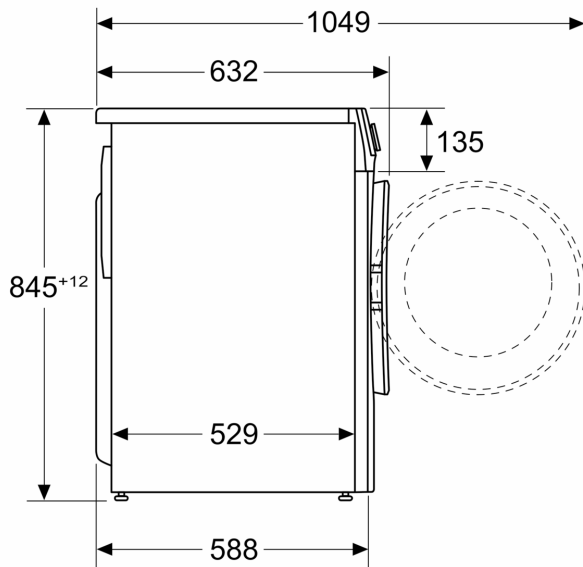

### Teknisk information

- Aqua Protection
- iQdrive: energisnål och tyst motorteknologi
- iQdrive med 10 års motorgaranti, iQdrive: energisnål och tyst motorteknologi
- Skumavkänning
- Obalanskontroll
- Kan skjutas under, minst 85 cm bänkhöjd
- Mått (H x B): 84.8 cm x 59.8 cm

## Måttskisser

Mått i mm

Mått i mm