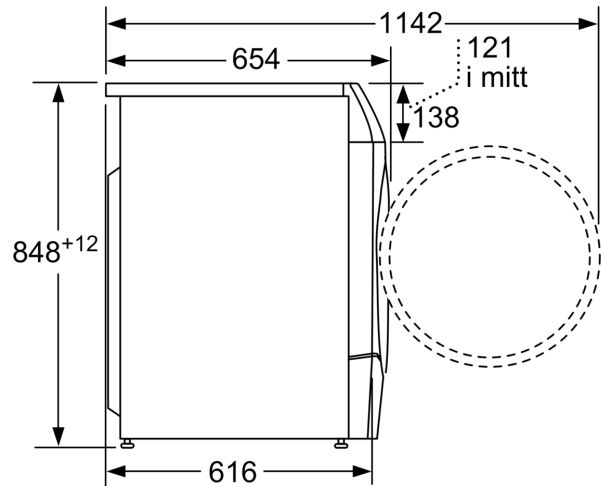

Teknisk information

- Kan skjutas under, minst 85 cm bänkhöjd
- Mått (H x B): 84.8 cm x 59.8 cm
- Djup: 61.6 cm
- Djup inklusive dörr: 65.4 cm
- Djup med öppen lucka: 114.2 cm

1 2 Skala för energieffektivitetsklasser från A till G

Mått i mm

Mått i mm