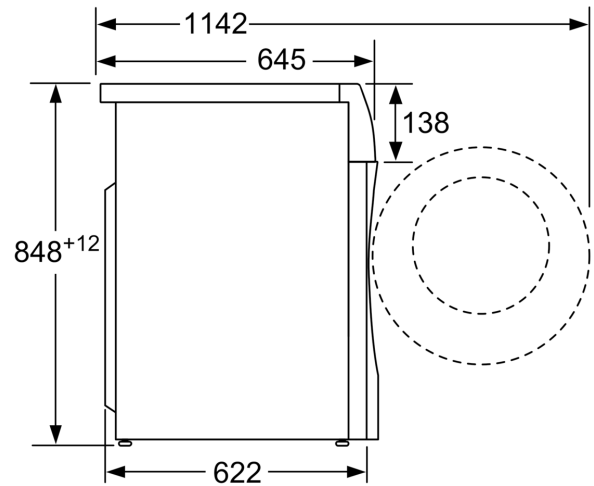

- Ljudisolering vid bottenkåpan
- Ljudisolering genom dämpande material
- Dörrhake i metall
- Vänsterhängd lucka (ej omhållningsbar)
- Magnet med regel för att öppna
- Kan skjutas under, minst 85 cm bänkhöjd
- Mått (H x B): 84.8 cm x 59.8 cm
- Djup: 62.2 cm
- Djup inklusive dörr: 64.5 cm
- Djup med öppen lucka: 114.2 cm

Måttskisser

Mått i mm

Mått i mm