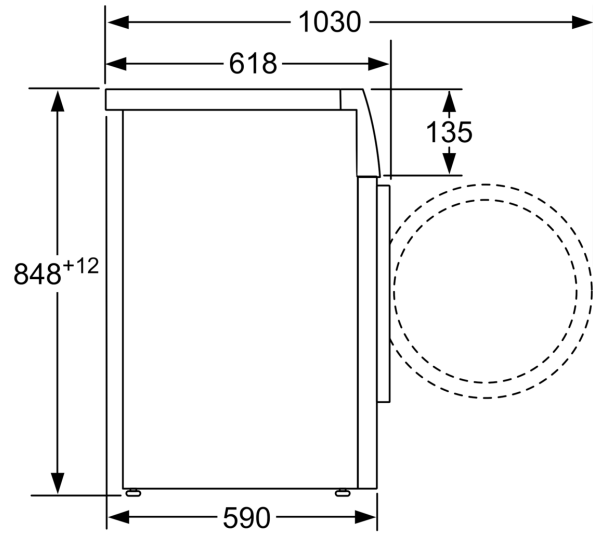

² Energiförbrukning i kWh per 100 cykler (program Eco 40-60)

³ Vattenkonsumtion i liter per cykel (program Eco 40-60)

**Serie 6, Tvättmaskin, frontmatad, 9
kg, 1400 v/min
WAU28UE9SN**

Mått i mm

Mått i mm