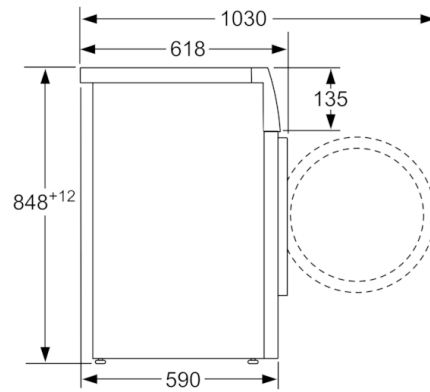

Tekniska data

Konstruktion :	Fristående
Höjd med toppskiva (mm) :	848
Mått i mm (H x B x D) :	848 x 598 x 590
Höjd vid underbyggnad (mm) :	848,00
Nettovikt (kg) :	70,139
Anslutningseffekt (W) :	2300
Säkring (A) :	10
Spänning (V) :	220-240
Frekvens (Hz) :	50
Säkerhetsmärkning :	CE, VDE
Anslutningskabelns längd (cm) :	210
Tvätteffekt :	A
Gångjärn :	Vänster
Hjul :	Saknas
EAN kod :	4242005039869
Kapacitet (kg) :	9,0
Årlig energiförbrukning (kWh/annum) - NY (2010/30/EC) :	152,00
Effektförbrukning i frånläge (W) - NY (2010/30/EC) :	0,12
Effektförbrukning i viloläge (W) - NY (2010/30/EC) :	0,43
Årlig vattenförbrukning (l/annum) - NY (2010/30/EC) :	11220
Centrifugeringsseffekt :	B
Högsta centrifugeringshastighet (rpm) :	1361
Genomsnittlig tvättid, 40°C bomull och del av maskin (min) (2010/30/EC) :	285
Genomsnittlig tvättid, 60°C bomull och fylld maskin (min) (2010/30/EC) :	285
Genomsnittlig tvättid, 60° C bomull och delvis fylld maskin (min) (2010/30/EC) :	285
Buller, tvätt (dB(A) re 1 pW) :	49
Buller, centrifugering (dB(A) re 1 pW) :	75
Installationstyp :	Fristående

Mätt i mm

Mätt i mm