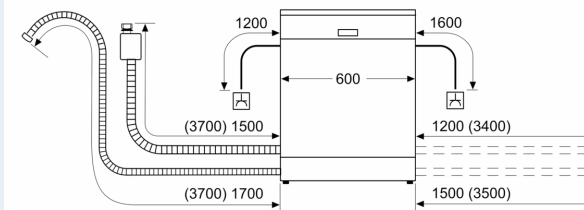

Beskrivning

Tekniska data

Energieffektivitetsklass (EU 2017/1369): B
 Energiförbrukningen för 100 cykler med ekoprogrammet: ... 64 kWh
 Max. antal platsinställningar: 13
 Ekoprogrammets vattenförbrukning i liter per cykel: 9.0 l
 Programmets tidslängd: 3:35 h
 Luftburet akustiskt bullerutsläpp: 40 dB(A) re 1 pW
 Luftburet akustiskt bullerutsläpp klass: B
 Inbyggd / fristående: Inbyggda
 Höjd med toppskiva: 0 mm
 Mått: 865 x 598 x 550 mm
 Nischmått (H x B x D): 865-925 x 600 x 550 mm
 Djup med dörren öppen i 90°: 1200 mm
 Justerbara fötter: Ja, alla framifrån
 Max höjdjustering: 60 mm
 Justerbar sockelplåt: Höjd och djup
 Nettovikt: 48.1 kg
 Bruttovikt: 50.0 kg
 Anslutningseffekt: 2400 W
 Säkringsskydd: 10 A
 Spänning: 220-240 V
 Frekvens: 50; 60 Hz
 Repair index: 8.7
 Anslutningskabelns längd: 175.0 cm
 Elkontakt: Jordad stickkontakt
 Längd, tilloppsslang: 165 cm
 Längd, avloppsslang: 190 cm
 EAN kod: 4242003919644
 Typ av installation: Helintegrerad

Installation

- aquaStop säkerhetssystem, minimerar vattenskador i köket
- VarioHinge
- glasskyddsteknik
- Rostfria sidolister för en snygg och stabil montering är inkluderade
- Ångskydd ingår
- Mått i cm (H x B x D): 86.5 x 59.8 x 55 cm

¹Energiklass på en skala från A till G

² Energikonsumtion i kWh per 100 cykler (program Eco 50 °C)

³ Vattenkonsumtion i liter per cykel (program Eco 50 °C)

⁴ Programtid Eco 50 °C

iQ500, Integrerad diskmaskin, 60 cm, , varioHinge - för justerbar lucka
 SX75Z802BE

Måttskisser

Mått i mm

⚡ Eluttag
 () mått med förlängningssats

Mått i mm