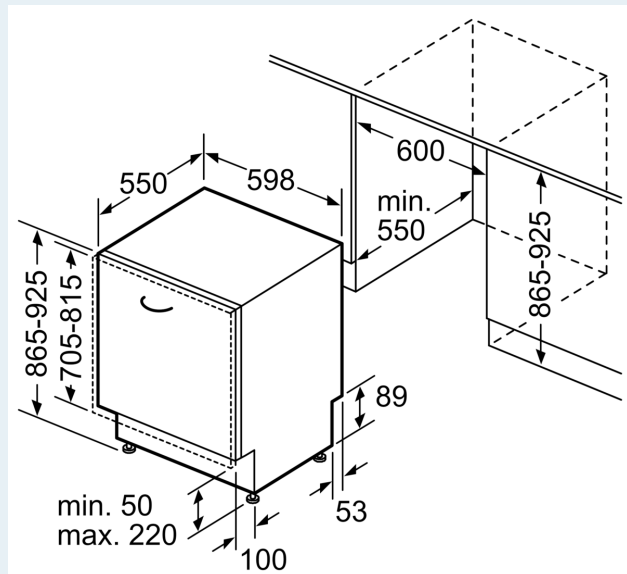

Beskrivning

Tekniska data

Energieffektivitetsklass (EU 2017/1369): B
 Energiförbrukningen för 100 cykler med ekoprogrammet: ... 64 kWh
 Max. antal platsinställningar: 13
 Ekoprogrammets vattenförbrukning i liter per cykel: 9.0 l
 Programmets tidslängd: 3:35 h
 Luftburet akustiskt bullerutsläpp: 40 dB(A) re 1 pW
 Luftburet akustiskt bullerutsläpp klass: B
 Inbyggd / fristående: Inbyggda
 Höjd med toppskiva: 0 mm
 Mått: 865 x 598 x 550 mm
 Nischmått (H x B x D): 865-925 x 600 x 550 mm
 Djup med dörren öppen i 90°: 1200 mm
 Justerbara fötter: Ja, alla framifrån
 Max höjdjustering: 60 mm
 Justerbar sockelplåt: Höjd och djup
 Nettovikt: 48.1 kg
 Bruttovikt: 50.0 kg
 Anslutningseffekt: 2400 W
 Säkringsskydd: 10 A
 Spänning: 220-240 V
 Frekvens: 50; 60 Hz
 Repair index: 8.7
 Anslutningskabelns längd: 175.0 cm
 Elkontakt: Jordad stickkontakt
 Längd, tilloppsslang: 165 cm
 Längd, avloppsslang: 190 cm
 EAN kod: 4242003919644
 Typ av installation: Helintegrerad

Installation

- aquaStop säkerhetssystem, minimerar vattenskador i köket
- VarioHinge
- glasskyddsteknik
- Rostfria sidolister för en snygg och stabil montering är inkluderade
- Ångskydd ingår
- Mått i cm (H x B x D): 86.5 x 59.8 x 55 cm

Måttskisser

Mått i mm

⚡ Eluttag
 () mått med förlängningssats

Mått i mm