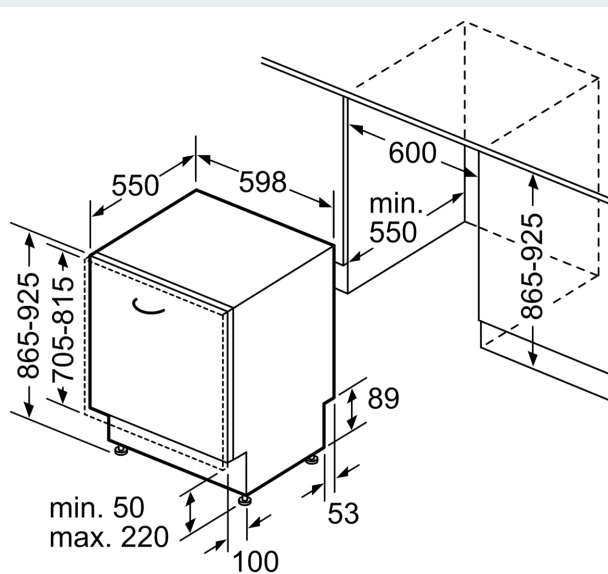

Beskrivning

Tekniska data

Energiklass ¹ : B
Energiförbrukningen för 100 cykler med ekoprogrammet ² : 65 kWh/100 cycles
Max antal kuvert: 14
Ekoprogrammets vattenförbrukning i liter per cykel ³ : 9.0 l
Programmets tidslängd: 3:35 h
Ljudnivå, dB: 42 dB(A) re 1 pW
Ljudnivåklass: B
Inbyggd / fristående: Inbyggda
Höjd med toppskiva: 0 mm
Mått: 865 x 598 x 550 mm
Nischmått (H x B x D): 865-925 x 600 x 550 mm
Djup med dörren öppen i 90°: 1200 mm
Justerbara fötter: Ja, justerbara framifrån
Max höjjustering: 60 mm
Justerbar sockelplåt: Höjd och djup
Nettovikt: 40.8 kg
Bruttovikt: 43.0 kg
Anslutningseffekt: 2400 W
Säkringsskydd: 10 A
Spänning: 220-240 V
Frekvens: 50; 60 Hz
Repair index: 9.0
Anslutningskabelns längd: 175 cm
Elkontakt: Jordad stickkontakt
Längd, tilloppslang: 165 cm
Längd, avloppsslang: 190 cm
EAN kod: 4242003946732
Typ av installation: Integrerad

Måttkisser

Mått i mm

⚡ Eluttag
() mått med förlängningssats

Mått i mm