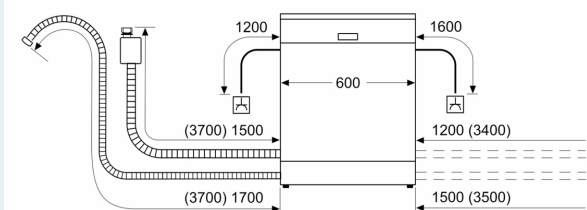

**iQ500, Integrerad diskmaskin, 60 cm, XXL - extra hög, varioHinge - för justerbar lucka
SX75EX00CS**

Måttkisser

Mått i mm

⚡ Eluttag
( ) mått med förlängningssats