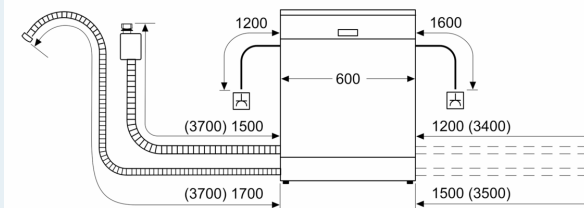

<sup>1</sup>Energiklass på en skala från A till G

<sup>2</sup> Energikonsumtion i kWh per 100 cykler (program Eco 50 °C)

<sup>3</sup> Vattenkonsumtion i liter per cykel (program Eco 50 °C)

iQ300, Integrerad diskmaskin, 60 cm, , varioHinge - för justerbar lucka  
SX73HX42VE

Måttskisser

Mått i mm

⚡ Eluttag  
( ) mått med förlängningssats

Mått i mm