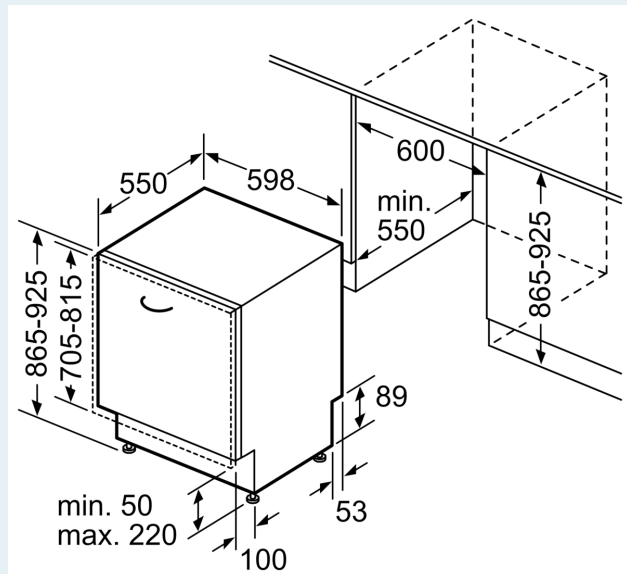

#### Tekniska data

Energieffektivitetsklass (EU 2017/1369):	..... E
Energiförbrukningen för 100 cykler med ekoprogrammet:	... 94 kWh
Max. antal platsinställningar:	..... 13
Ekoprogrammets vattenförbrukning i liter per cykel:	..... 9.5 l
Programmets tidslängd:	..... 3:45 h
Luftburet akustiskt bullerutsläpp:	..... 46 dB(A) re 1 pW
Luftburet akustiskt bullerutsläpp klass:	..... C
Inbyggd / fristående:	..... Inbyggda
Höjd med toppskiva:	..... 0 mm
Mått:	..... 865 x 598 x 550 mm
Nischmått (H x B x D):	..... 865-925 x 600 x 550 mm
Djup med dörren öppen i 90°:	..... 1200 mm
Justerbara fötter:	..... Ja, alla framifrån
Max höjdjustering:	..... 60 mm
Justerbar sockelplåt:	..... Höjd och djup
Nettovikt:	..... 36.7 kg
Bruttovikt:	..... 38.8 kg
Anslutningseffekt:	..... 2400 W
Säkringsskydd:	..... 10 A
Spänning:	..... 220-240 V
Frekvens:	..... 50; 60 Hz
Repair index:	..... 8.9
Anslutningskabelns längd:	..... 175.0 cm
Elkontakt:	..... Jordad stickkontakt
Längd, tilloppsslang:	..... 165 cm
Längd, avloppsslang:	..... 190 cm
EAN kod:	..... 4242003866764
Typ av installation:	..... Helintegrerad

Måttskisser

Mått i mm

⚡ Eluttag  
( ) mått med förlängningssats

Mått i mm