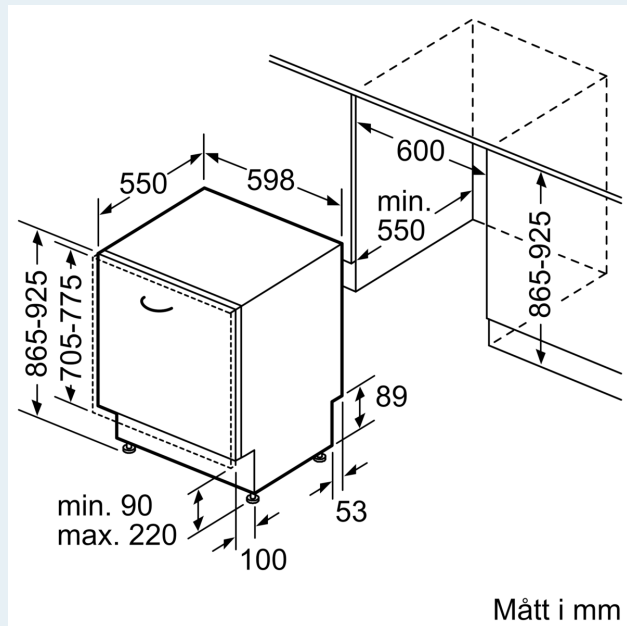

Beskrivning

Tekniska data

Energieffektivitetsklass (EU 2017/1369): E
 Energiförbrukningen för 100 cykler med ekoprogrammet: ... 92 kWh
 Max. antal platsinställningar: 12
 Ekoprogrammets vattenförbrukning i liter per cykel: 10.5 l
 Programmets tidslängd: 4:30 h
 Luftburet akustiskt bullerutsläpp: 48 dB(A) re 1 pW
 Luftburet akustiskt bullerutsläpp klass: C
 Inbyggd / fristående: Inbyggda
 Höjd med toppskiva: 0 mm
 Mått: 865 x 598 x 550 mm
 Nischmått (H x B x D): 865-925 x 600 x 550 mm
 Djup med dörren öppen i 90°: 1200 mm
 Justerbara fötter: Ja, alla framifrån
 Max höjjustering: 60 mm
 Justerbar sockelplåt: Höjd och djup
 Nettovikt: 32.5 kg
 Bruttovikt: 34.7 kg
 Anslutningseffekt: 2400 W
 Säkringsskydd: 10 A
 Spänning: 220-240 V
 Frekvens: 50; 60 Hz
 Anslutningskabelns längd: 175.0 cm
 Elkontakt: Jordad stickkontakt
 Längd, tilloppsslang: 165 cm
 Längd, avloppsslang: 190 cm
 EAN kod: 4242003868591
 Typ av installation: Helintegrerad

Måttskisser

Mått i mm

⚡ Eluttag
 () mått med förlängningssats

Mått i mm