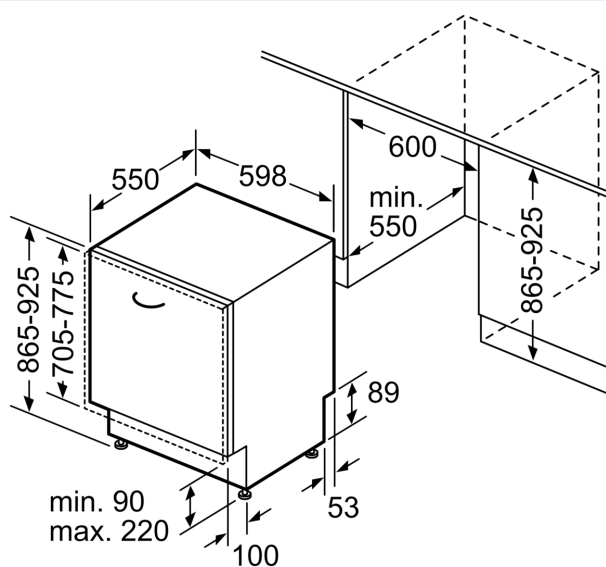

Beskrivning

Tekniska data

Energiklass ¹ :	E
Energiförbrukningen för 100 cykler med ekoprogrammet ² :	92 kWh/100 cycles
Max antal kuvert:	12
Ekoprogrammets vattenförbrukning i liter per cykel ³ :	10.5 l
Programmets tidslängd:	4:30 h
Ljudnivå, dB:	48 dB(A) re 1pW
Ljudnivåklass:	C
Inbyggd / fristående:	Inbyggda
Höjd med toppskiva:	0 mm
Nischmått (H x B x D):	865-925 x 600 x 550 mm
Djup med dörren öppen i 90°:	1200 mm
Justerbara fötter:	Ja, justerbara framifrån
Max höjjustering:	60 mm
Justerbar sockelplåt:	Höjd och djup
Nettovikt:	32.9 kg
Bruttovikt:	34.7 kg
Anslutningseffekt:	2400 W
Säkringsskydd:	10 A
Spänning:	220-240 V
Frekvens:	50; 60 Hz
Anslutningskabelns längd:	175 cm
Elkontakt:	Jordad stickkontakt
Längd, tilloppsslang:	165 cm
Längd, avloppsslang:	190 cm
EAN kod:	4242003868591
Typ av installation:	Integrerad

Måttskisser

Mått i mm

⚡ Eluttag
() mått med förlängningssats

Mått i mm