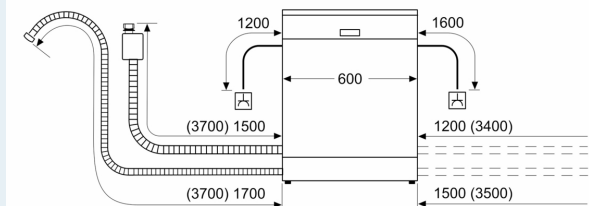

Beskrivning

Tekniska data

Energiklass ¹ :	E
Energiförbrukningen för 100 cykler med ekoprogrammet ² :	92 kWh/100 cycles
Max antal kuvert:	12
Ekoprogrammets vattenförbrukning i liter per cykel ³ :	10.5 l
Programmets tidslängd:	4:30 h
Ljudnivå, dB:	48 dB(A) re 1pW
Ljudnivåklass:	C
Inbyggd / fristående:	Inbyggda
Höjd med toppskiva:	0 mm
Nischmått (H x B x D):	865-925 x 600 x 550 mm
Djup med dörren öppen i 90°:	1200 mm
Justerbara fötter:	Ja, justerbara framifrån
Max höjjustering:	60 mm
Justerbar sockelplåt:	Höjd och djup
Nettovikt:	32.9 kg
Bruttovikt:	34.7 kg
Anslutningseffekt:	2400 W
Säkringsskydd:	10 A
Spänning:	220-240 V
Frekvens:	50; 60 Hz
Anslutningskabelns längd:	175 cm
Elkontakt:	Jordad stickkontakt
Längd, tilloppsslang:	165 cm
Längd, avloppsslang:	190 cm
EAN kod:	4242003868591
Typ av installation:	Integrerad

¹Energiklass på en skala från A till G

² Energikonsumtion i kWh per 100 cykler (program Eco 50 °C)

³ Vattenkonsumtion i liter per cykel (program Eco 50 °C)

iQ100, Integrerad diskmaskin, 60 cm, XXL - extra hög SX61IX09TE

Måttskisser

Mått i mm

⚡ Eluttag
() mått med förlängningssats

Mått i mm