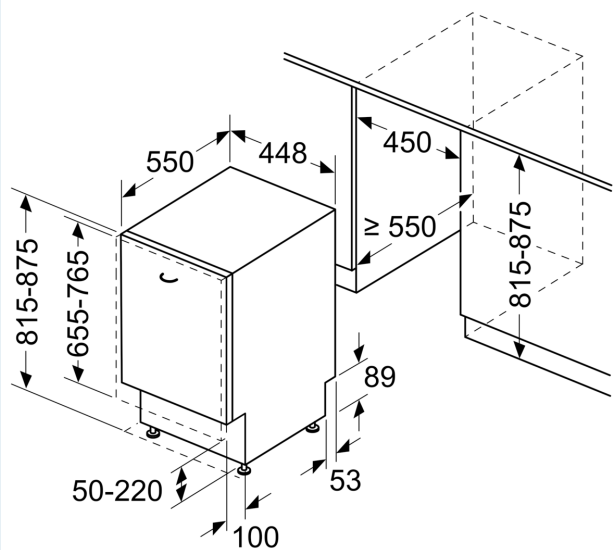

<sup>3</sup> Vattenkonsumtion i liter per cykel (program Eco 50 °C)

iQ300, Integrerad diskmaskin, 45 cm, varioHinge - för justerbar lucka  
SR73HX76ME

Måttskisser

Mått i mm

Mått i mm

△ Eluttag  
( ) mått med förlängningssats