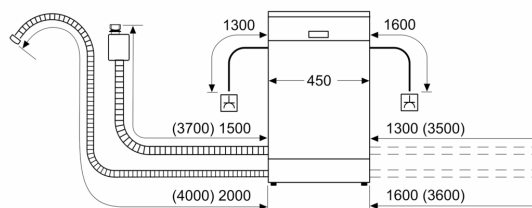

<sup>3</sup> Vattenkonsumtion i liter per cykel (program Eco 50 °C)

iQ300, Integrerad diskmaskin, 45 cm, varioHinge - för justerbar lucka  
SR73HX76ME

Måttskisser

Mått i mm

Mått i mm

△ Eluttag  
( ) mått med förlängningssats