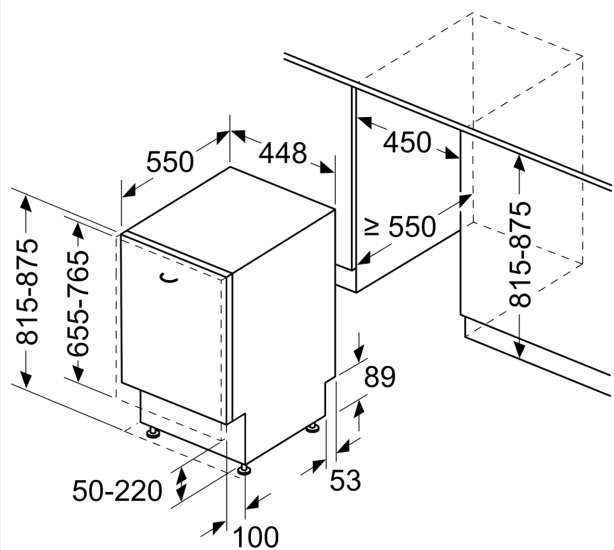

Energieffektivitetsklass (EU 2017/1369):	C
Energiförbrukningen för 100 cykler med ekoprogrammet: ...	59 kWh
Max. antal platsinställningar:	10
Ekoprogrammets vattenförbrukning i liter per cykel:	8.9 l
Programmets tidslängd:	3:15 h
Luftburet akustiskt bullerutsläpp:	44 dB(A) re 1pW
Luftburet akustiskt bullerutsläpp klass:	B
Inbyggd / fristående:	Inbyggda
Höjd med toppskiva:	0 mm
Mått:	815 x 448 x 550 mm
Nischmått (H x B x D):	815-875 x 450 x 550 mm
Djup med dörren öppen i 90°:	1150 mm
Justerbara fötter:	Ja, alla framifrån
Max höjdjustering:	60 mm
Justerbar sockelplåt:	Höjd och djup
Nettovikt:	32.6 kg
Bruttovikt:	34.5 kg
Anslutningseffekt:	2400 W
Säkringsskydd:	10 A
Spänning:	220-240 V
Frekvens:	50; 60 Hz
Repair index:	8.9
Anslutningskabelns längd:	175.0 cm
Elkontakt:	Jordad stickkontakt
Längd, tilloppsslang:	165 cm
Längd, avloppsslang:	205 cm
EAN kod:	4242003943687
Typ av installation:	Helintegrerad

Installation

- aquaStop säkerhetssystem, minimerar vattenskador i köket
- VarioHinge
- Mått i cm (H x B x D): 81.5 x 44.8 x 55 cm
- Ångskydd ingår
- Tratt

¹Energiklass på en skala från A till G

² Energikonsumtion i kWh per 100 cykler (program Eco 50 °C)

³ Vattenkonsumtion i liter per cykel (program Eco 50 °C)

⁴ Programtid Eco 50 °C

iQ300, Integrerad diskmaskin, 45 cm, varioHinge - för justerbar lucka
SR73EX24ME

Mått i mm

Mått i mm

⌘ Eluttag
 () mått med förlängningssats