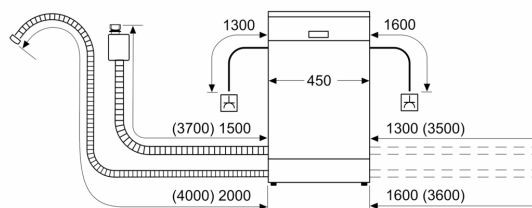

Energieffektivitetsklass (EU 2017/1369):	C
Energiförbrukningen för 100 cykler med ekoprogrammet: ...	59 kWh
Max. antal platsinställningar:	10
Ekoprogrammets vattenförbrukning i liter per cykel:	8.9 l
Programmets tidslängd:	3:15 h
Luftburet akustiskt bullerutsläpp:	44 dB(A) re 1pW
Luftburet akustiskt bullerutsläpp klass:	B
Inbyggd / fristående:	Inbyggda
Höjd med toppskiva:	0 mm
Mått:	815 x 448 x 550 mm
Nischmått (H x B x D):	815-875 x 450 x 550 mm
Djup med dörren öppen i 90°:	1150 mm
Justerbara fötter:	Ja, alla framifrån
Max höjdjustering:	60 mm
Justerbar sockelplåt:	Höjd och djup
Nettovikt:	32.6 kg
Bruttovikt:	34.5 kg
Anslutningseffekt:	2400 W
Säkringsskydd:	10 A
Spänning:	220-240 V
Frekvens:	50; 60 Hz
Repair index:	8.9
Anslutningskabelns längd:	175.0 cm
Elkontakt:	Jordad stickkontakt
Längd, tilloppsslang:	165 cm
Längd, avloppsslang:	205 cm
EAN kod:	4242003943687
Typ av installation:	Helintegrerad

Installation

- aquaStop säkerhetssystem, minimerar vattenskador i köket
- VarioHinge
- Mått i cm (H x B x D): 81.5 x 44.8 x 55 cm
- Ångskydd ingår
- Tratt

¹Energiklass på en skala från A till G

² Energikonsumtion i kWh per 100 cykler (program Eco 50 °C)

³ Vattenkonsumtion i liter per cykel (program Eco 50 °C)

⁴ Programtid Eco 50 °C

iQ300, Integrerad diskmaskin, 45 cm, varioHinge - för justerbar lucka
SR73EX24ME

Mått i mm

Mått i mm

⌘ Eluttag
 () mått med förlängningssats