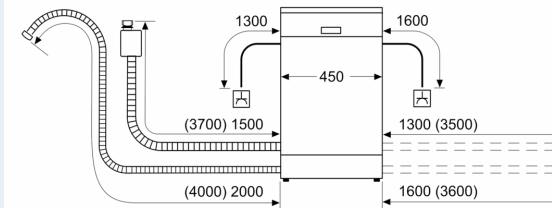

<sup>2</sup> Energikonsumtion i kWh per 100 cykler (program Eco 50 °C)

<sup>3</sup> Vattenkonsumtion i liter per cykel (program Eco 50 °C)

iQ500, Underbyggd diskmaskin,  
45 cm, Vit  
SR45ZW09MS

Mått i mm