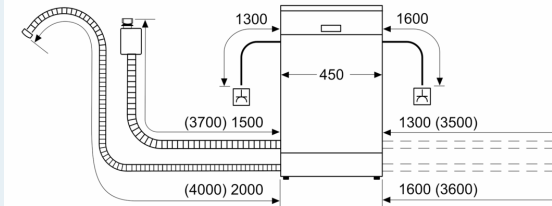

iQ300, Underbyggd diskmaskin,
45 cm, Vit
SR43IW10KS

Mått i mm

△ Eluttag
( ) mått med förlängningssats