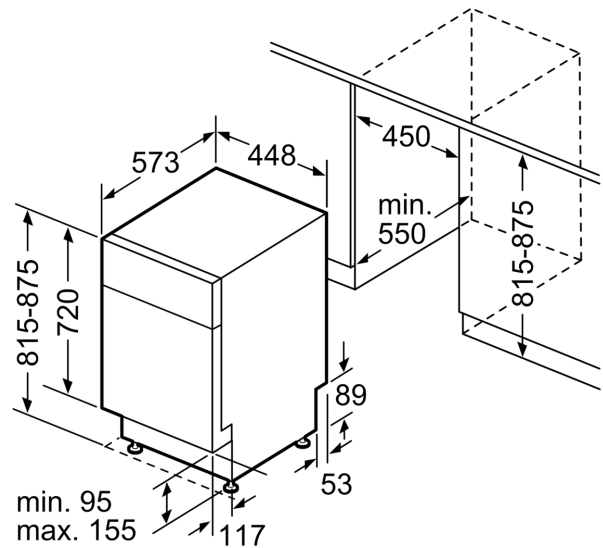

Energieffektivitetsklass (EU 2017/1369): F
 Energiförbrukningen för 100 cykler med ekoprogrammet: ... 78 kWh
 Max. antal platsinställningar: 9
 Ekoprogrammets vattenförbrukning i liter per cykel: 9.5 l
 Programmets tidslängd: 3:35 h
 Luftburet akustiskt bullerutsläpp: 48 dB(A) re 1 pW
 Luftburet akustiskt bullerutsläpp klass: C
 Inbyggd / fristående: Inbyggda
 Höjd med toppskiva: 0 mm
 Mått: 815 x 448 x 573 mm
 Nischmått (H x B x D): 815-875 x 450 x 550 mm
 Djup med dörren öppen i 90°: 1155 mm
 Justerbara fötter: Ja, alla framifrån
 Max höjjustering: 60 mm
 Justerbar sockelplåt: Höjd och djup
 Nettovikt: 43.7 kg
 Bruttovikt: 45.5 kg
 Anslutningseffekt: 2400 W
 Säkringskydd: 10 A
 Spänning: 220-240 V
 Frekvens: 50; 60 Hz
 Anslutningskabelns längd: 175.0 cm
 Elkontakt: Jordad stickkontakt
 Längd, tilloppsslang: 165 cm
 Längd, avloppsslang: 205 cm
 EAN kod: 4242003874196
 Typ av installation: Underbyggda

Mått i mm

△ Eluttag
() mått med förlängningssats

Mått i mm