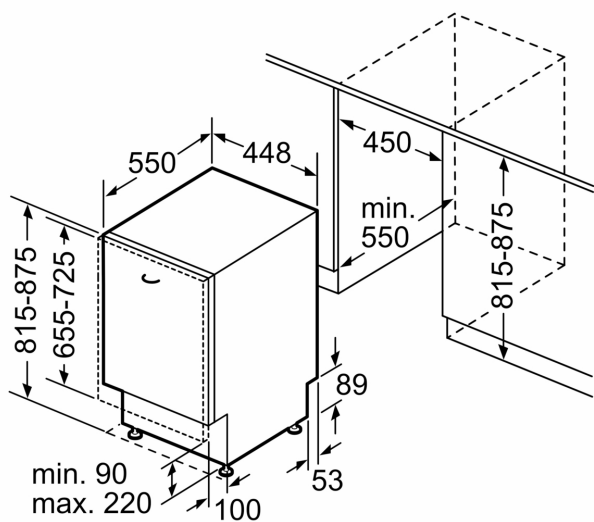

Energiklass: .....	F
Energiförbrukningen för 100 cykler med ekoprogrammet: .....	78 kWh
Max antal kuvert: .....	9
Ekoprogrammets vattenförbrukning i liter per cykel: .....	9.5 l
Programmets tidslängd: .....	3:35 h
Ljudnivå, dB: .....	48 dB(A) re 1pW
Ljudnivåklass: .....	C
Inbyggd / fristående: .....	Inbyggd
Höjd med toppskiva: .....	0 mm
Mått: .....	815 x 448 x 550 mm
Nischmått (H x B x D): .....	815-875 x 450 x 550 mm
Djup med dörren öppen i 90°: .....	1150 mm
Justerbara fötter: .....	Ja, alla framifrån
Max höjddjustering: .....	60 mm
Justerbar sockelplåt: .....	Höjd och djup
Nettovikt: .....	26.4 kg
Bruttovikt: .....	28.3 kg
Anslutningseffekt: .....	2400 W
Säkringsskydd: .....	10 A
Spänning: .....	220-240 V
Frekvens: .....	50; 60 Hz
Repair index: .....	8.6
Anslutningskabelns längd: .....	175.0 cm
Elkontakt: .....	Jordad stickkontakt
Längd, tillloppsslang: .....	165 cm
Längd, avloppsslang: .....	205 cm
EAN kod: .....	4242005183821
Installationstyp: .....	Helintegrerad

<sup>3</sup> Vattenkonsumtion i liter per cykel (program Eco 50 °C)

**Serie 2, Integrerad diskmaskin, 45  
cm  
SPV2IKX10E**

Mått i mm