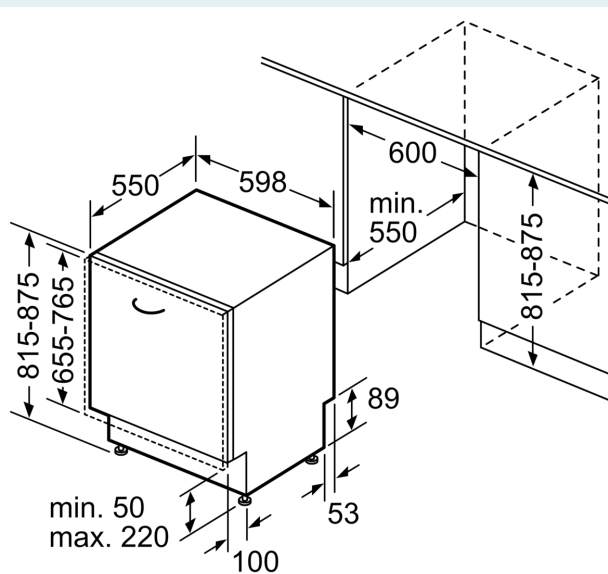

Beskrivning

Tekniska data

Energieffektivitetsklass (EU 2017/1369): A
 Energiförbrukningen för 100 cykler med ekoprogrammet: ... 54 kWh
 Max. antal platsinställningar: 14
 Ekoprogrammets vattenförbrukning i liter per cykel: 9.5 l
 Programmets tidslängd: 4:55 h
 Luftburet akustiskt bullerutsläpp: 43 dB(A) re 1 pW
 Luftburet akustiskt bullerutsläpp klass: B
 Installationstyp: Inbyggda
 Höjd med toppskiva: 0 mm
 Mått: 815 x 598 x 550 mm
 Nischmått (H x B x D): 815-875 x 600 x 550 mm
 Djup med dörren öppen i 90°: 1150 mm
 Justerbara fötter: Ja, alla framifrån
 Max höjdjustering: 60 mm
 Justerbar sockelplåt: Höjd och djup
 Nettovikt: 44.1 kg
 Bruttovikt: 46.0 kg
 Anslutningseffekt: 2400 W
 Säkring: 10 A
 Spänning: 220-240 V
 Frekvens: 50; 60 Hz
 Anslutningskabelns längd: 175.0 cm
 Elkontakt: Jordad stickkontakt
 Längd, tilloppsslang: 165 cm
 Längd, avloppsslang: 190 cm
 EAN kod: 4242003897355
 Typ av installation: Helintegrerad

Säkerhet

- aquaStop säkerhetssystem, minimerar vattenskador i köket
- Barnsäkerhet: Barnsäker dörr (dubbeltryck för att öppna)

Installation

- Mått i cm (H x B x D): 81.5 x 59.8 x 55 cm
- VarioHinge
- Rostfria sidolister för en snygg och stabil montering är inkluderade
- Tratt
- Ångskydd ingår

Måttskisser

Mått i mm

△ Eluttag
 () mått med förlängningssats

Mått i mm