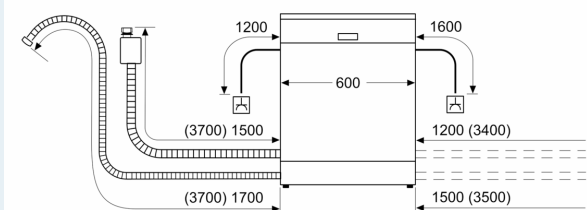

Beskrivning

Tekniska data

Energieffektivitetsklass (EU 2017/1369): A
 Energiförbrukningen för 100 cykler med ekoprogrammet: ... 54 kWh
 Max. antal platsinställningar: 14
 Ekoprogrammets vattenförbrukning i liter per cykel: 9.5 l
 Programmets tidslängd: 4:55 h
 Luftburet akustiskt bullerutsläpp: 43 dB(A) re 1 pW
 Luftburet akustiskt bullerutsläpp klass: B
 Installationstyp: Inbyggda
 Höjd med toppskiva: 0 mm
 Mått: 815 x 598 x 550 mm
 Nischmått (H x B x D): 815-875 x 600 x 550 mm
 Djup med dörren öppen i 90°: 1150 mm
 Justerbara fötter: Ja, alla framifrån
 Max höjdjustering: 60 mm
 Justerbar sockelplåt: Höjd och djup
 Nettovikt: 44.1 kg
 Bruttovikt: 46.0 kg
 Anslutningseffekt: 2400 W
 Säkring: 10 A
 Spänning: 220-240 V
 Frekvens: 50; 60 Hz
 Anslutningskabelns längd: 175.0 cm
 Elkontakt: Jordad stickkontakt
 Längd, tilloppsslang: 165 cm
 Längd, avloppsslang: 190 cm
 EAN kod: 4242003897355
 Typ av installation: Helintegrerad

Säkerhet

- aquaStop säkerhetssystem, minimerar vattenskador i köket
- Barnsäkerhet: Barnsäker dörr (dubbeltryck för att öppna)

Installation

- Mått i cm (H x B x D): 81.5 x 59.8 x 55 cm
- VarioHinge
- Rostfria sidolister för en snygg och stabil montering är inkluderade
- Tratt
- Ångskydd ingår

¹Energiklass på en skala från A till G

² Energikonsumtion i kWh per 100 cykler (program Eco 50 °C)

³ Vattenkonsumtion i liter per cykel (program Eco 50 °C)

⁴ Programtid Eco 50 °C

iQ700, Integrerad diskmaskin, 60 cm, varioHinge - för justerbar lucka
SN97T800CE

Måttskisser

Mått i mm

△ Eluttag
 () mått med förlängningssats

Mått i mm