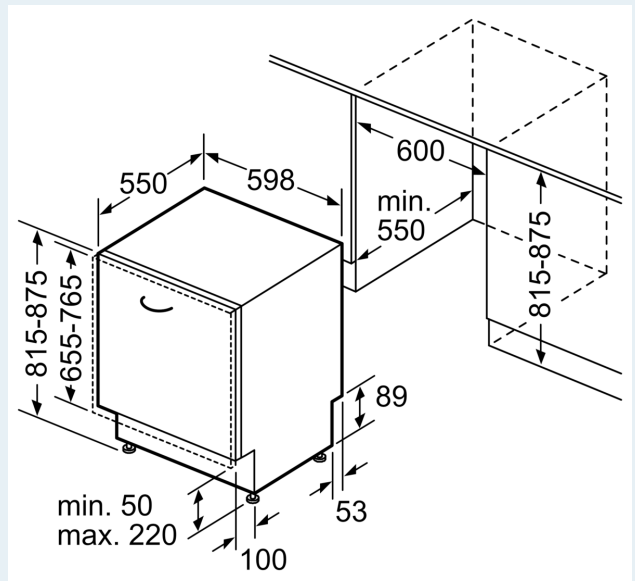

Beskrivning

Tekniska data

Energieffektivitetsklass (EU 2017/1369): B
 Energiförbrukningen för 100 cykler med ekoprogrammet: ... 64 kWh
 Max. antal platsinställningar: 13
 Ekoprogrammets vattenförbrukning i liter per cykel: 9.0 l
 Programmets tidslängd: 3:35 h
 Luftburet akustiskt bullerutsläpp: 42 dB(A) re 1 pW
 Luftburet akustiskt bullerutsläpp klass: B
 Inbyggd / fristående: Inbyggda
 Höjd med toppskiva: 0 mm
 Mått: 815 x 598 x 550 mm
 Nischmått (H x B x D): 815-875 x 600 x 550 mm
 Djup med dörren öppen i 90°: 1150 mm
 Justerbara fötter: Ja, alla framifrån
 Max höjdjustering: 60 mm
 Justerbar sockelplåt: Höjd och djup
 Nettovikt: 39.1 kg
 Bruttovikt: 41.0 kg
 Anslutningseffekt: 2400 W
 Säkringsskydd: 10 A
 Spänning: 220-240 V
 Frekvens: 50; 60 Hz
 Anslutningskabelns längd: 175.0 cm
 Elkontakt: Jordad stickkontakt
 Längd, tilloppsslang: 165 cm
 Längd, avloppsslang: 190 cm
 EAN kod: 4242003919637
 Typ av installation: Helintegrerad

Installation

- aquaStop säkerhetssystem, minimerar vattenskador i köket
- Barnsäkerhet: Barnsäker dörr (dubbeltryck för att öppna)
- openAssist - sensorstyrd lucköppning

- VarioHinge
- Glasskyddsteknik
- Rostfria sidolister för en snygg och stabil montering är inkluderade
- Ångskydd ingår
- Mått i cm (H x B x D): 81.5 x 59.8 x 55 cm

Måttskisser

Mått i mm

△ Eluttag
 () mått med förlängningssats

Mått i mm