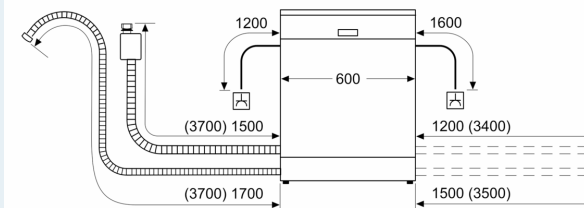

iQ500, Integrerad diskmaskin, 60 cm, varioHinge - för justerbar lucka
lucka
SN95E802BE

Måttskisser

Mått i mm

△ Eluttag
( ) mått med förlängningssats