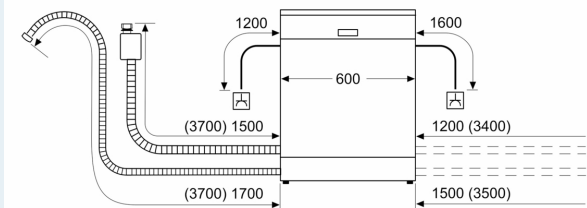

Energiklass: ..... C  
 Energiförbrukningen för 100 cykler med ekoprogrammet: ... 74 kWh  
 Max antal kuvert: ..... 13  
 Ekoprogrammets vattenförbrukning i liter per cykel: ..... 9.5 l  
 Programmets tidslängd: ..... 3:55 h  
 Ljudnivå, dB: ..... 44 dB(A) re 1pW  
 Ljudnivåklass: ..... B  
 Inbyggd / fristående: ..... Inbyggda  
 Höjd med toppskiva: ..... 0 mm  
 Mått: ..... 815 x 598 x 550 mm  
 Nischmått (H x B x D): ..... 815-875 x 600 x 550 mm  
 Djup med dörren öppen i 90°: ..... 1150 mm  
 Justerbara fötter: ..... Ja, alla framifrån  
 Max höjdjustering: ..... 60 mm  
 Justerbar sockelplåt: ..... Höjd och djup  
 Nettovikt: ..... 45.1 kg  
 Bruttovikt: ..... 47.0 kg  
 Anslutningseffekt: ..... 2400 W  
 Säkringskydd: ..... 10 A  
 Spänning: ..... 220-240 V  
 Frekvens: ..... 50; 60 Hz  
 Anslutningskabelns längd: ..... 175.0 cm  
 Elkontakt: ..... Jordad stickkontakt  
 Längd, tilloppsslang: ..... 165 cm  
 Längd, avloppsslang: ..... 190 cm  
 EAN kod: ..... 4242003865712  
 Typ av installation: ..... Integrerad

<sup>3</sup> Vattenkonsumtion i liter per cykel (program Eco 50 °C)

iQ500, Integrerad diskmaskin, 60 cm  
 SN65ZX00AE

Mått i mm

⚡ Eluttag  
 ( ) mått med förlängningssats

Mått i mm