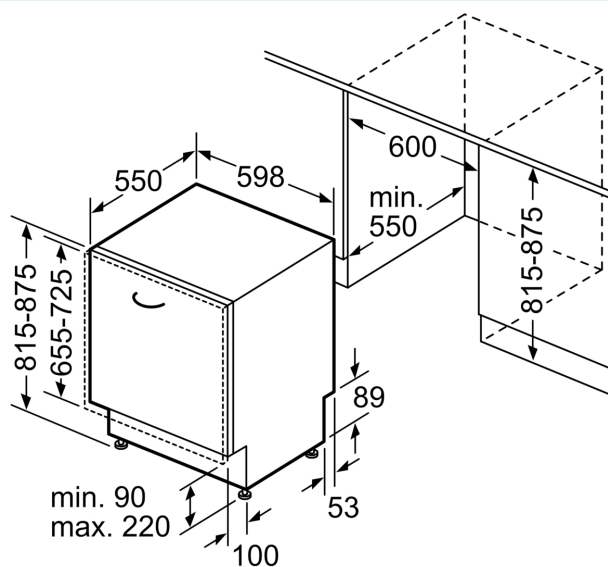

Energiklass: ..... C  
 Energiförbrukningen för 100 cykler med ekoprogrammet: ... 74 kWh  
 Max antal kuvert: ..... 13  
 Ekoprogrammets vattenförbrukning i liter per cykel: ..... 9.5 l  
 Programmets tidslängd: ..... 3:55 h  
 Ljudnivå, dB: ..... 44 dB(A) re 1pW  
 Ljudnivåklass: ..... B  
 Inbyggd / fristående: ..... Inbyggda  
 Höjd med toppskiva: ..... 0 mm  
 Mått: ..... 815 x 598 x 550 mm  
 Nischmått (H x B x D): ..... 815-875 x 600 x 550 mm  
 Djup med dörren öppen i 90°: ..... 1150 mm  
 Justerbara fötter: ..... Ja, alla framifrån  
 Max höjdjustering: ..... 60 mm  
 Justerbar sockelplåt: ..... Höjd och djup  
 Nettovikt: ..... 45.1 kg  
 Bruttovikt: ..... 47.0 kg  
 Anslutningseffekt: ..... 2400 W  
 Säkringskydd: ..... 10 A  
 Spänning: ..... 220-240 V  
 Frekvens: ..... 50; 60 Hz  
 Anslutningskabelns längd: ..... 175.0 cm  
 Elkontakt: ..... Jordad stickkontakt  
 Längd, tilloppsslang: ..... 165 cm  
 Längd, avloppsslang: ..... 190 cm  
 EAN kod: ..... 4242003865712  
 Typ av installation: ..... Integrerad

<sup>3</sup> Vattenkonsumtion i liter per cykel (program Eco 50 °C)

iQ500, Integrerad diskmaskin, 60 cm  
 SN65ZX00AE

Mått i mm

⚡ Eluttag  
 ( ) mått med förlängningssats

Mått i mm