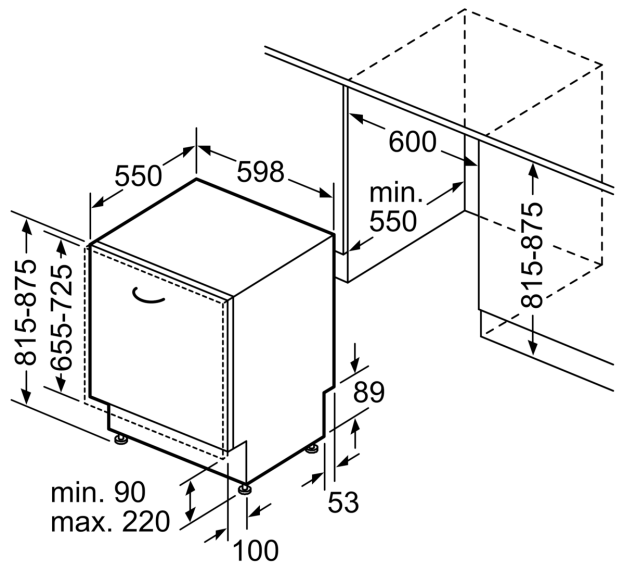

Energieffektivitetsklass (EU 2017/1369): ..... E  
 Energiförbrukningen för 100 cykler med ekoprogrammet: ... 94 kWh  
 Max. antal platsinställningar: ..... 13  
 Ekoprogrammets vattenförbrukning i liter per cykel: ..... 9.5 l  
 Programmets tidslängd: ..... 3:45 h  
 Luftburet akustiskt bullerutsläpp: ..... 44 dB(A) re 1 pW  
 Luftburet akustiskt bullerutsläpp klass: ..... B  
 Inbyggd / fristående: ..... Inbyggda  
 Höjd med toppskiva: ..... 0 mm  
 Mått: ..... 815 x 598 x 550 mm  
 Nischmått (H x B x D): ..... 815-875 x 600 x 550 mm  
 Djup med dörren öppen i 90°: ..... 1150 mm  
 Justerbara fötter: ..... Ja, alla framifrån  
 Max höjdjustering: ..... 60 mm  
 Justerbar sockelplåt: ..... Höjd och djup  
 Nettovikt: ..... 37.7 kg  
 Bruttovikt: ..... 39.8 kg  
 Anslutningseffekt: ..... 2400 W  
 Säkringsskydd: ..... 10 A  
 Spänning: ..... 220-240 V  
 Frekvens: ..... 50; 60 Hz  
 Repair index: ..... 9.0  
 Anslutningskabelns längd: ..... 175.0 cm  
 Elkontakt: ..... Jordad stickkontakt  
 Längd, tilloppsslang: ..... 165 cm  
 Längd, avloppsslang: ..... 190 cm  
 EAN kod: ..... 4242003866795  
 Typ av installation: ..... Helintegrerad

<sup>3</sup> Vattenkonsumtion i liter per cykel (program Eco 50 °C)

iQ300, Integrerad diskmaskin, 60 cm  
 SN63HX42VE

⚡ Eluttag  
 ( ) mått med förlängningssats

Mått i mm