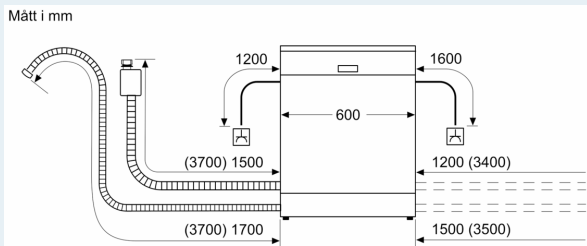

<sup>3</sup> Vattenkonsumtion i liter per cykel (program Eco 50 °C)

iQ300, Integrerad diskmaskin, 60 cm  
 SN63HX42VE

⚡ Eluttag  
 ( ) mått med förlängningssats

Mått i mm