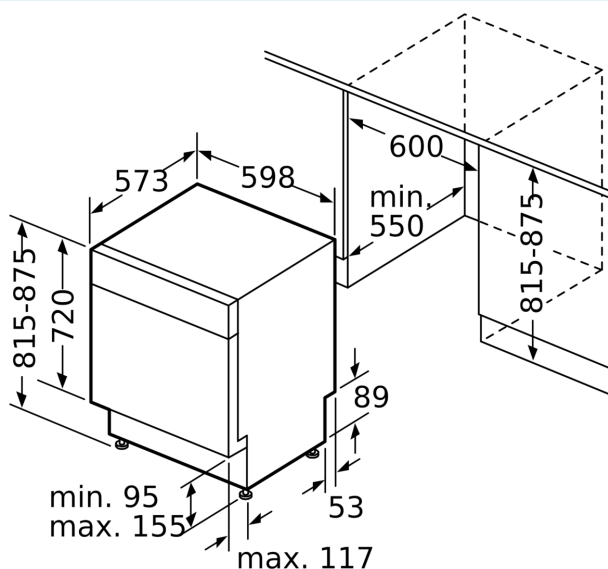

Energieffektivitetsklass (EU 2017/1369):D
 Energiförbrukningen för 100 cykler med ekoprogrammet: ... 85 kWh
 Max. antal platsinställningar: 14
 Ekoprogrammets vattenförbrukning i liter per cykel: 9.5 l
 Programmets tidslängd: 3:15 h
 Luftburet akustiskt bullerutsläpp: 42 dB(A) re 1pW
 Luftburet akustiskt bullerutsläpp klass: B
 Inbyggd / fristående:Inbyggda
 Höjd med toppskiva: 0 mm
 Mått: 815 x 598 x 573 mm
 Nischmått (H x B x D): 815-875 x 600 x 550 mm
 Djup med dörren öppen i 90°: 1150 mm
 Justerbara fötter: Ja, alla framifrån
 Max höjdjustering: 60 mm
 Justerbar sockelplåt: Höjd och djup
 Nettovikt: 48.2 kg
 Bruttovikt: 50.5 kg
 Anslutningseffekt: 2400 W
 Säkringsskydd: 10 A
 Spänning: 220-240 V
 Frekvens: 60; 50 Hz
 Anslutningskabelns längd: 175.0 cm
 Elkontakt:Jordad stickkontakt
 Längd, tilloppsslang: 165 cm
 Längd, avloppsslang: 190 cm
 EAN kod: 4242003783399
 Typ av installation: Underbyggda

Mått i mm

⚡ Eluttag
() mått med förlängningssats

Mått i mm