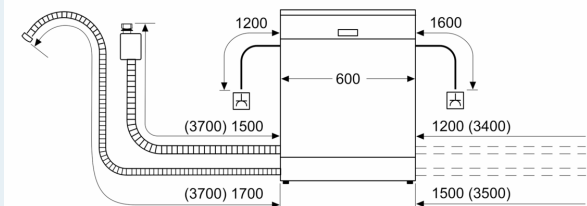

Energieffektivitetsklass (EU 2017/1369):D
 Energiförbrukningen för 100 cykler med ekoprogrammet: ... 85 kWh
 Max. antal platsinställningar: 14
 Ekoprogrammets vattenförbrukning i liter per cykel: 9.5 l
 Programmets tidslängd: 3:15 h
 Luftburet akustiskt bullerutsläpp: 42 dB(A) re 1pW
 Luftburet akustiskt bullerutsläpp klass: B
 Inbyggd / fristående:Inbyggda
 Höjd med toppskiva: 0 mm
 Mått: 815 x 598 x 573 mm
 Nischmått (H x B x D): 815-875 x 600 x 550 mm
 Djup med dörren öppen i 90°: 1150 mm
 Justerbara fötter: Ja, alla framifrån
 Max höjdjustering: 60 mm
 Justerbar sockelplåt: Höjd och djup
 Nettovikt: 48.2 kg
 Bruttovikt: 50.5 kg
 Anslutningseffekt: 2400 W
 Säkringsskydd: 10 A
 Spänning: 220-240 V
 Frekvens: 60; 50 Hz
 Anslutningskabelns längd: 175.0 cm
 Elkontakt:Jordad stickkontakt
 Längd, tilloppsslang: 165 cm
 Längd, avloppsslang: 190 cm
 EAN kod: 4242003783399
 Typ av installation: Underbyggda

Mått i mm

⚡ Eluttag
() mått med förlängningssats

Mått i mm