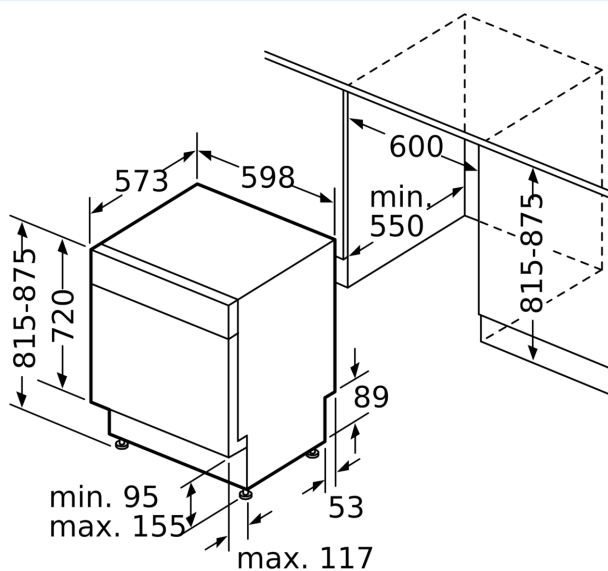

Energieffektivitetsklass (EU 2017/1369):D
Energiförbrukningen för 100 cykler med ekoprogrammet:	... 85 kWh
Max. antal platsinställningar: 14
Ekoprogrammets vattenförbrukning i liter per cykel:9.5 l
Programmets tidslängd: 4:55 h
Luftburet akustiskt bullerutsläpp: 44 dB(A) re 1pW
Luftburet akustiskt bullerutsläpp klass: B
Inbyggd / fristående:Inbyggda
Höjd med toppskiva: 0 mm
Mått: 815 x 598 x 573 mm
Nischmått (H x B x D): 815-875 x 600 x 550 mm
Djup med dörren öppen i 90°: 1150 mm
Justerbara fötter:Ja, alla framifrån
Max höjdjustering: 60 mm
Justerbar sockelplåt: Höjd och djup
Nettovikt: 36.9 kg
Bruttovikt: 39.0 kg
Anslutningseffekt:2400 W
Säkringskydd: 10 A
Spänning: 220-240 V
Frekvens: 50; 60 Hz
Anslutningskabelns längd: 175.0 cm
Elkontakt:Jordad stickkontakt
Längd, tilloppsslang: 165 cm
Längd, avloppsslang: 190 cm
EAN kod: 4242003877098
Typ av installation: Underbyggda

Mått i mm

⊕ Eluttag
() mått med förlängningssats

Mått i mm