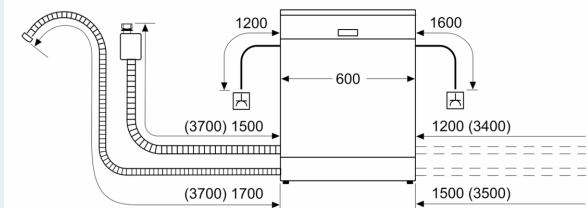

iQ300, Underbyggd diskmaskin,
60 cm, Vit
SN43HW60CS

Mått i mm

⊕ Eluttag
( ) mått med förlängningssats