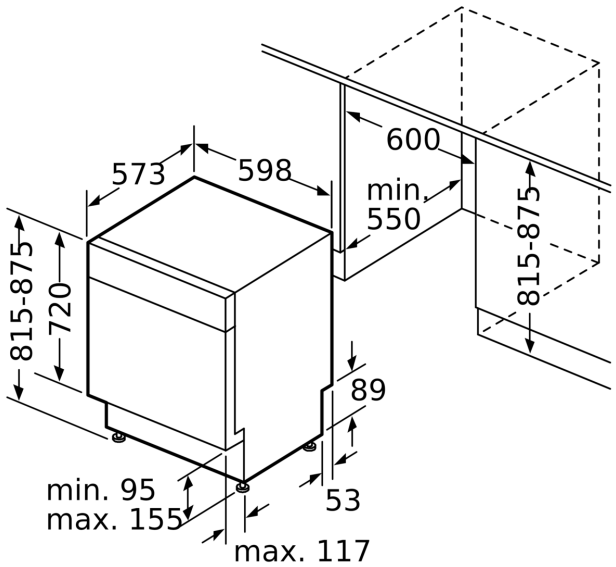

**Beskrivning**

**Tekniska data**

Energieffektivitetsklass (EU 2017/1369): .....	D
Energiförbrukningen för 100 cykler med ekoprogrammet: ...	84 kWh
Max. antal platsinställningar: .....	13
Ekoprogrammets vattenförbrukning i liter per cykel: .....	9.5 l
Programmets tidslängd: .....	4:55 h
Luftburet akustiskt bullerutsläpp: .....	46 dB(A) re 1 pW
Luftburet akustiskt bullerutsläpp klass: .....	C
Inbyggd / fristående: .....	Inbyggda
Höjd med toppskiva: .....	0 mm
Mått: .....	815 x 598 x 573 mm
Nischmått (H x B x D): .....	815-875 x 600 x 550 mm
Djup med dörren öppen i 90°: .....	1150 mm
Justerbara fötter: .....	Ja, alla framifrån
Max höjjustering: .....	60 mm
Justerbar sockelplåt: .....	Höjd och djup
Nettovikt: .....	36.1 kg
Bruttovikt: .....	38.0 kg
Anslutningseffekt: .....	2400 W
Säkringsskydd: .....	10 A
Spänning: .....	220-240 V
Frekvens: .....	50; 60 Hz
Anslutningskabelns längd: .....	175.0 cm
Elkontakt: .....	Jordad stickkontakt
Längd, tilloppsslang: .....	165 cm
Längd, avloppsslang: .....	190 cm
EAN kod: .....	4242003877081
Typ av installation: .....	Underbyggda

Mått i mm

⊕ Eluttag  
( ) mått med förlängningssats

Mått i mm