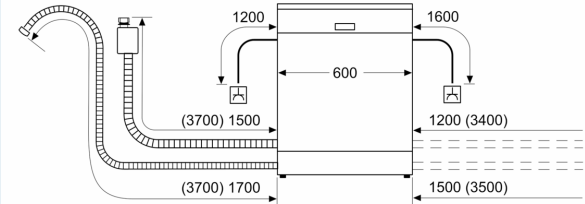

iQ300, Underbyggd diskmaskin,
60 cm, Vit
SN43HW52AS

Måttskisser

Mått i mm

⊕ Eluttag
( ) mått med förlängningssats