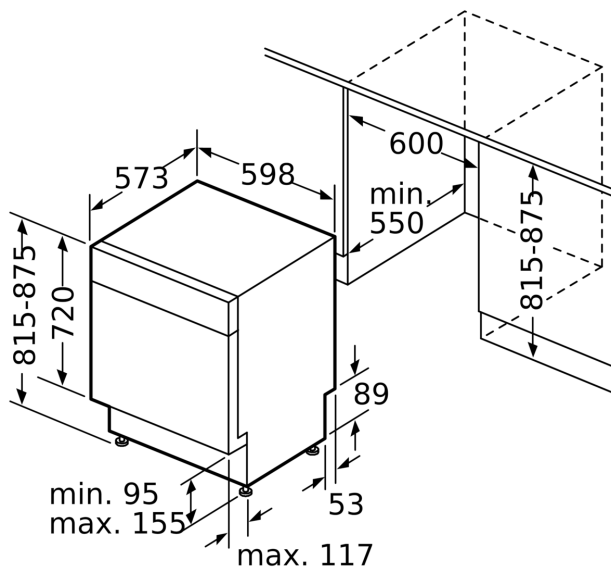

Beskrivning

Tekniska data

Energieffektivitetsklass (EU 2017/1369): E
Energiförbrukningen för 100 cykler med ekoprogrammet:	... 92 kWh
Max. antal platsinställningar: 12
Ekoprogrammets vattenförbrukning i liter per cykel: 9.5 l
Programmets tidslängd: 3:45 h
Luftburet akustiskt bullerutsläpp: 46 dB(A) re 1 pW
Luftburet akustiskt bullerutsläpp klass: C
Installationstyp: Inbyggda
Höjd med toppskiva: 0 mm
Mått: 815 x 598 x 573 mm
Nischmått (H x B x D): 815-875 x 600 x 550 mm
Djup med dörren öppen i 90°: 1150 mm
Justerbara fötter: Ja, alla framifrån
Max höjjustering: 60 mm
Justerbar sockelplåt: Höjd och djup
Nettovikt: 36.4 kg
Bruttovikt: 38.5 kg
Anslutningseffekt: 2400 W
Säkring: 10 A
Spänning: 220-240 V
Frekvens: 50; 60 Hz
Anslutningskabelns längd: 175.0 cm
Elkontakt: Jordad stickkontakt
Längd, tilloppslang: 165 cm
Längd, avloppslang: 190 cm
EAN kod: 4242003887356
Typ av installation: Underbyggda

³ Vattenkonsumtion i liter per cykel (program Eco 50 °C)

**iQ300, Underbyggd diskmaskin,
60 cm, Vit
SN43HW32US**

Måttskisser

Mått i mm

⊕ Eluttag
() mått med förlängningssats

Mått i mm