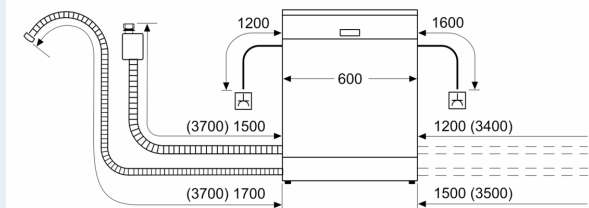

Beskrivning

Tekniska data

Energieffektivitetsklass (EU 2017/1369): E
Energiförbrukningen för 100 cykler med ekoprogrammet:	... 92 kWh
Max. antal platsinställningar: 12
Ekoprogrammets vattenförbrukning i liter per cykel: 9.5 l
Programmets tidslängd: 3:45 h
Luftburet akustiskt bullerutsläpp: 46 dB(A) re 1 pW
Luftburet akustiskt bullerutsläpp klass: C
Installationstyp: Inbyggda
Höjd med toppskiva: 0 mm
Mått: 815 x 598 x 573 mm
Nischmått (H x B x D): 815-875 x 600 x 550 mm
Djup med dörren öppen i 90°: 1150 mm
Justerbara fötter: Ja, alla framifrån
Max höjjustering: 60 mm
Justerbar sockelplåt: Höjd och djup
Nettovikt: 36.4 kg
Bruttovikt: 38.5 kg
Anslutningseffekt: 2400 W
Säkring: 10 A
Spänning: 220-240 V
Frekvens: 50; 60 Hz
Anslutningskabelns längd: 175.0 cm
Elkontakt: Jordad stickkontakt
Längd, tilloppslang: 165 cm
Längd, avloppslang: 190 cm
EAN kod: 4242003887356
Typ av installation: Underbyggda

Säkerhet

- aquaStop säkerhetssystem, minimerar vattenskador i köket
- Ångskydd ingår
- Funktionsspärr för manöverpanelen

¹Energiklass på en skala från A till G

² Energikonsumtion i kWh per 100 cykler (program Eco 50 °C)

³ Vattenkonsumtion i liter per cykel (program Eco 50 °C)

**iQ300, Underbyggd diskmaskin,
60 cm, Vit
SN43HW32US**

Måttskisser

Mått i mm

⊕ Eluttag
() mått med förlängningssats

Mått i mm