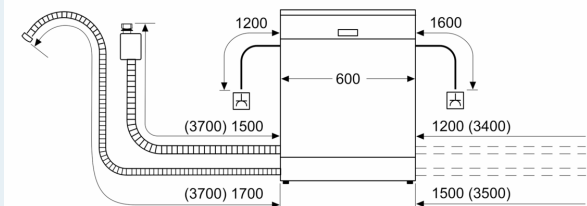

**iQ300, Underbyggd diskmaskin,
60 cm, Rostfritt stål
SN43HS60CE**

Mått i mm

⊕ Eluttag
( ) mått med förlängningssats