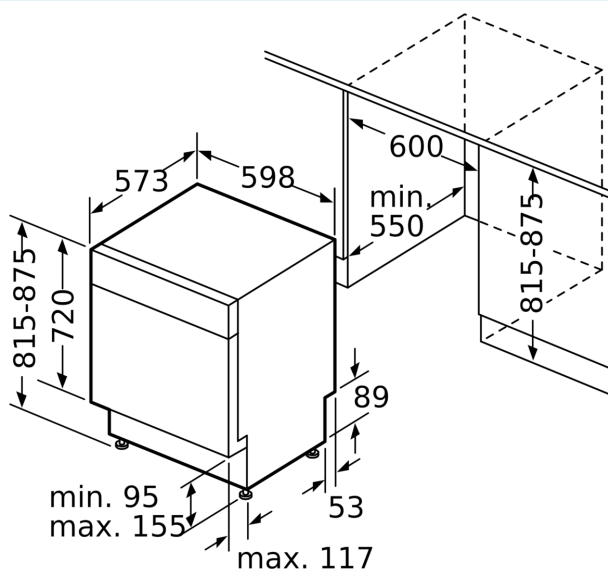

Energiklass:	D
Energiförbrukningen för 100 cykler med ekoprogrammet: ...	85 kWh
Max antal kuvert:	14
Ekoprogrammets vattenförbrukning i liter per cykel:	9.5 l
Programmets tidslängd:	4:55 h
Ljudnivå, dB:	44 dB(A) re 1 pW
Ljudnivåklass:	B
Inbyggd / fristående:	Inbyggda
Höjd med toppskiva:	0 mm
Mått:	815 x 598 x 573 mm
Nischmått (H x B x D):	815-875 x 600 x 550 mm
Djup med dörren öppen i 90°:	1150 mm
Justerbara fötter:	Ja, alla framifrån
Max höjjustering:	60 mm
Justerbar sockelplåt:	Höjd och djup
Nettovikt:	35.9 kg
Bruttovikt:	38.0 kg
Anslutningseffekt:	2400 W
Säkringsskydd:	10 A
Spänning:	220-240 V
Frekvens:	50; 60 Hz
Anslutningskabelns längd:	175.0 cm
Elkontakt:	Jordad stickkontakt
Längd, tilloppsslang:	165 cm
Längd, avloppsslang:	190 cm
EAN kod:	4242003864845
Typ av installation:	Underbyggd

Mått i mm

⊕ Eluttag
() mått med förlängningssats

Mått i mm