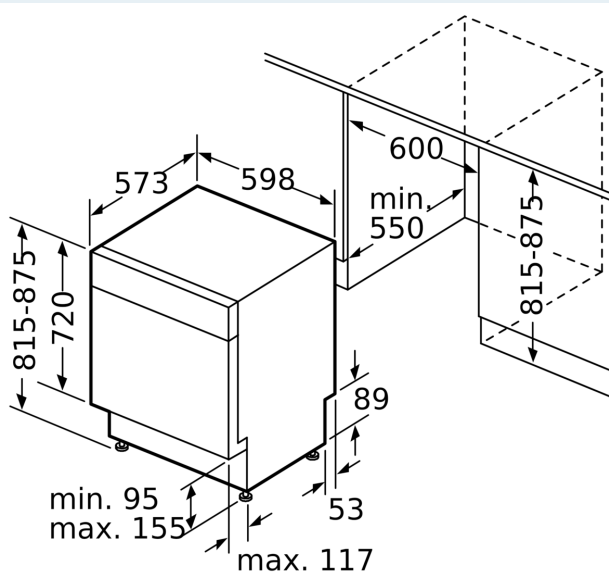

Beskrivning

Tekniska data

Energieffektivitetsklass (EU 2017/1369): E
Energiförbrukningen för 100 cykler med ekoprogrammet:	... 92 kWh
Max. antal platsinställningar: 12
Ekoprogrammets vattenförbrukning i liter per cykel: 9.5 l
Programmets tidslängd: 3:45 h
Luftburet akustiskt bullerutsläpp: 46 dB(A) re 1 pW
Luftburet akustiskt bullerutsläpp klass: C
Inbyggd / fristående: Inbyggda
Höjd med toppskiva: 0 mm
Mått: 815 x 598 x 573 mm
Nischmått (H x B x D): 815-875 x 600 x 550 mm
Djup med dörren öppen i 90°: 1150 mm
Justerbara fötter: Ja, alla framifrån
Max höjjustering: 60 mm
Justerbar sockelplåt: Höjd och djup
Nettovikt: 35.9 kg
Bruttovikt: 38.0 kg
Anslutningseffekt: 2400 W
Säkringsskydd: 10 A
Spänning: 220-240 V
Frekvens: 50; 60 Hz
Anslutningskabelns längd: 175.0 cm
Elkontakt: Jordad stickkontakt
Längd, tilloppsslang: 165 cm
Längd, avloppsslang: 190 cm
EAN kod: 4242003868119
Typ av installation: Underbyggda

² Energikonsumtion i kWh per 100 cykler (program Eco 50 °C)

³ Vattenkonsumtion i liter per cykel (program Eco 50 °C)

iQ300, Underbyggd diskmaskin, 60 cm, Rostfritt stål SN43HS32UE

Måttskisser

Mått i mm

△ Eluttag
() mått med förlängningssats

Mått i mm