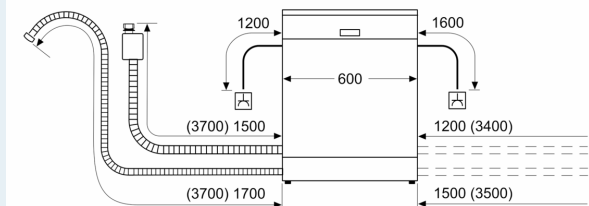

Beskrivning

Tekniska data

Energieffektivitetsklass (EU 2017/1369): E
Energiförbrukningen för 100 cykler med ekoprogrammet:	... 92 kWh
Max. antal platsinställningar: 12
Ekoprogrammets vattenförbrukning i liter per cykel: 9.5 l
Programmets tidslängd: 3:45 h
Luftburet akustiskt bullerutsläpp: 46 dB(A) re 1 pW
Luftburet akustiskt bullerutsläpp klass: C
Inbyggd / fristående: Inbyggda
Höjd med toppskiva: 0 mm
Mått: 815 x 598 x 573 mm
Nischmått (H x B x D): 815-875 x 600 x 550 mm
Djup med dörren öppen i 90°: 1150 mm
Justerbara fötter: Ja, alla framifrån
Max höjjustering: 60 mm
Justerbar sockelplåt: Höjd och djup
Nettovikt: 35.9 kg
Bruttovikt: 38.0 kg
Anslutningseffekt: 2400 W
Säkringsskydd: 10 A
Spänning: 220-240 V
Frekvens: 50; 60 Hz
Anslutningskabelns längd: 175.0 cm
Elkontakt: Jordad stickkontakt
Längd, tilloppsslang: 165 cm
Längd, avloppsslang: 190 cm
EAN kod: 4242003868119
Typ av installation: Underbyggda

² Energikonsumtion i kWh per 100 cykler (program Eco 50 °C)

³ Vattenkonsumtion i liter per cykel (program Eco 50 °C)

iQ300, Underbyggd diskmaskin, 60 cm, Rostfritt stål SN43HS32UE

Måttskisser

Mått i mm

△ Eluttag
() mått med förlängningssats