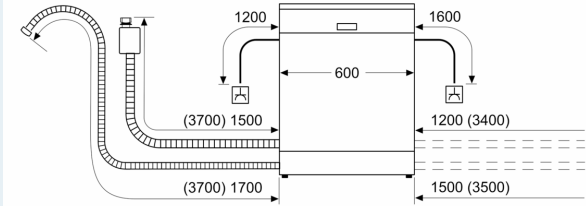

Beskrivning

Tekniska data

Energieffektivitetsklass (EU 2017/1369): D
 Energiförbrukningen för 100 cykler med ekoprogrammet: ... 84 kWh
 Max. antal platsinställningar: 13
 Ekoprogrammets vattenförbrukning i liter per cykel: 9.5 l
 Programmets tidslängd: 4:55 h
 Luftburet akustiskt bullerutsläpp: 46 dB(A) re 1 pW
 Luftburet akustiskt bullerutsläpp klass: C
 Inbyggd / fristående: Inbyggda
 Höjd med toppskiva: 0 mm
 Mått: 815 x 598 x 573 mm
 Nischmått (H x B x D): 815-875 x 600 x 550 mm
 Djup med dörren öppen i 90°: 1150 mm
 Justerbara fötter: Ja, alla framifrån
 Max höjdjustering: 60 mm
 Justerbar sockelplåt: Höjd och djup
 Nettovikt: 36.1 kg
 Bruttovikt: 38.0 kg
 Anslutningseffekt: 2400 W
 Säkringsskydd: 10 A
 Spänning: 220-240 V
 Frekvens: 50; 60 Hz
 Anslutningskabelns längd: 175.0 cm
 Elkontakt: Jordad stickkontakt
 Längd, tilloppsslang: 165 cm
 Längd, avloppsslang: 190 cm
 EAN kod: 4242003877074
 Typ av installation: Underbyggda

¹Energiklass på en skala från A till G

² Energikonsumtion i kWh per 100 cykler (program Eco 50 °C)

³ Vattenkonsumtion i liter per cykel (program Eco 50 °C)

**iQ300, Underbyggd diskmaskin,
60 cm, Rostfritt/silver
SN43HI52AS**

Måttskisser

Mått i mm

Eluttag
() mått med förlängningssats