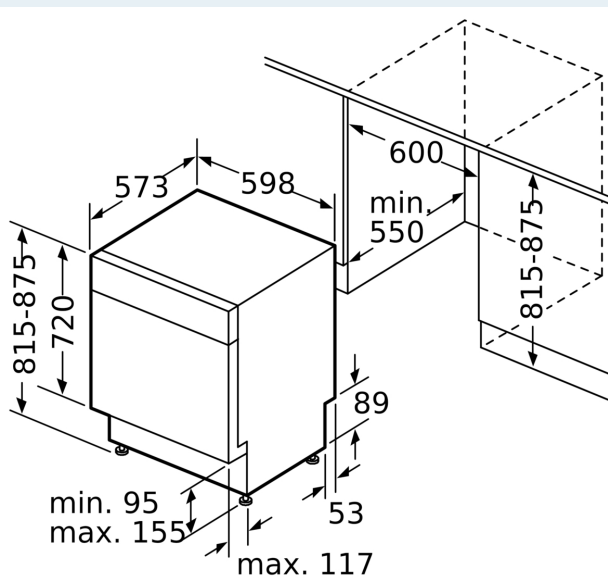

Energiklass: D
 Energiförbrukningen för 100 cykler med ekoprogrammet: ... 84 kWh
 Max antal kuvert: 13
 Ekoprogrammets vattenförbrukning i liter per cykel: 9.0 l
 Programmets tidslängd: 4:30 h
 Ljudnivå, dB: 46 dB(A) re 1pW
 Ljudnivåklass: C
 Inbyggd / fristående: Inbyggda
 Höjd med toppskiva: 0 mm
 Mått: 815 x 598 x 573 mm
 Nischmått (H x B x D): 815-875 x 600 x 550 mm
 Djup med dörren öppen i 90°: 1150 mm
 Justerbara fötter: Ja, alla framifrån
 Max höjdjustering: 60 mm
 Justerbar sockelplåt: Höjd och djup
 Nettovikt: 34.4 kg
 Bruttovikt: 36.6 kg
 Anslutningseffekt: 2400 W
 Säkringsskydd: 10 A
 Spänning: 220-240 V
 Frekvens: 50; 60 Hz
 Anslutningskabelns längd: 175.0 cm
 Elkontakt: Jordad stickkontakt
 Längd, tilloppsslang: 165 cm
 Längd, avloppsslang: 190 cm
 EAN kod: 4242003955000
 Typ av installation: Underbyggd

Säkerhet

- aquaStop säkerhetssystem, minimerar vattenskador i köket
- Funktionsspärr för manöverpanelen

Installation

- Mått i cm (H x B x D): 81.5 x 59.8 x 57.3 cm
- rostfritt stål

• Ångskydd ingår

¹Energiklass på en skala från A till G

Mått i mm

⚡ Eluttag
() mått med förlängningssats

Mått i mm