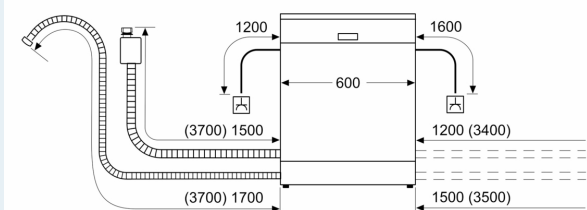

**iQ300, Underbyggd diskmaskin,
60 cm, Borstat stål med
anti-fingerprint
SN43HI00TS**

Mått i mm

⚡ Eluttag
( ) mått med förlängningssats