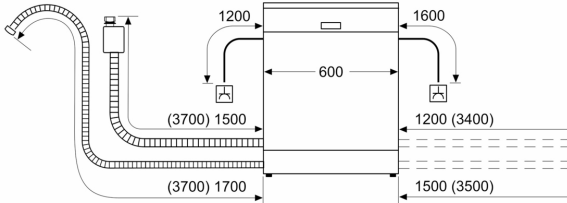

Energiklass: E
Energiförbrukningen för 100 cykler med ekoprogrammet:92 kWh
Max antal kuvert: 12
Ekoprogrammets vattenförbrukning i liter per cykel: 10.0 l
Programmets tidslängd: 3:30 h
Ljudnivå, dB:48 dB(A) re 1pW
Ljudnivåklass: C
Inbyggd / fristående: Integrerat
Höjd med toppskiva: 0 mm
Mått: 815 x 598 x 550 mm
Nischmått (H x B x D): 815-875 x 600 x 550 mm
Djup med dörren öppen i 90°: 1150 mm
Justerbara fötter: Ja, alla framifrån
Max höjdjustering:60 mm
Justerbar sockelplåt: Höjd och djup
Nettovikt:33.0 kg
Bruttovikt: 34.9 kg
Anslutningseffekt: 2400 W
Säkringsskydd: 10 A
Spänning: 220-240 V
Frekvens:60; 50 Hz
Repair index:7.8
Anslutningskabelns längd: 175.0 cm
Elkontakt: Jordad stickkontakt
Längd, tilloppsslang: 165 cm
Längd, avloppsslang: 190 cm
EAN kod:4242002810577
Installationstyp: Integrerad

Säkerhet

- AquaStop säkerhetssystem, minimerar vattenskador i kök
- Servolås® för bekväm och smidig lucköppning/stängning
- AquaMix

Installation

- Bakre fot justerbar framifrån
- Ångskydd ingår
- Mått i cm (H x B x D): 81.5 x 59.8 x 55 cm

Serie 4, Integrerad diskmaskin, 60 cm
SMV41D10EU

Mått i mm

⌚ Eluttag
 () mått med förlängningssats

Mått i mm