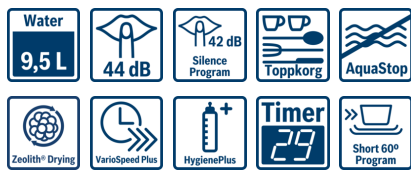

Extra tillbehör

SGZ1010 : AquaStop förlängning
SMZ2014 : Glas/Kopp-korg
SMZ5005 : Rostfria sidolister, 81 cm
SMZ5100 : Vario-Bestickkorg

PerfectDry diskmaskin med 14 standardkuvert ger din disk ett torkresultat som du kan lita på. Torkar noggrant svårtorkad disk som glas och plastföremål.

- **PerfectDry med Zeolith®:** perfekt torkresultat med 3D luftflöde, torkar även plast.
- **Glas 40°C program:** diskar och torkar glas mycket varsamt.
- **VarioFlex-korgsystem och VarioDrawer-toppkorg:** extra flexibilitet i över- och underkorg.
- **LED display:** enkel programnavigering som visar kvarvarande tid och programstatus.
- **AquaStop:** säkert skydd mot vattenskador under diskmaskinens hela livslängd.
- **Glasskydd:** diskar skonsamt dina glas och annan ömtålig disk.
- **Barnsäkring:** luckspärr som gör att maskinen inte kan öppnas under diskning.
- **EcoSilence Drive:** energisnål och tyst motorteknologi med extra lång livsläng.

Tekniska data

Vattenförbrukning (l) :	9,5
Konstruktion :	Inbyggd
Höjd med toppskiva (mm) :	0
Nischmått i mm (H x B x D) :	815-875 x 600 x 550
Djup med dörren öppen i 90° (mm) :	1150
Justerbara fötter :	Ja, enbart i fram
Max höjdjustering (mm) :	60
Justerbar sockelplåt :	Höjd och djup
Nettovikt (kg) :	47,330
Bruttovikt (kg) :	49,5
Anslutningseffekt (W) :	2400
Säkring (A) :	10
Spänning (V) :	220-240
Frekvens (Hz) :	50; 60
Anslutningskabelns längd (cm) :	175
Elkontakt :	jordad stickkontakt
Längd, tilloppsslang (cm) :	165
Längd, avloppsslang (cm) :	190
EAN kod :	4242002974743
Standardkuvert :	14
Energiklass :	A+++
Årlig energiförbrukning (kWh/annum) - NY (2010/30/EC) :	237,00
Energiförbrukning (kWh) :	0,83
Effektförbrukning i viloläge (W) - NY (2010/30/EC) :	0,50
Effektförbrukning i frånläge (W) - NY (2010/30/EC) :	0,50
Årlig vattenförbrukning (l/annum) - NY (2010/30/EC) :	2660
Torkeffekt :	A
Standardprogram :	Eco
Referensprogrammets totala programtid (min) :	195
Buller (dB re 1 pW) :	44
Installationstyp :	För underbyggnad

4 242002 974743