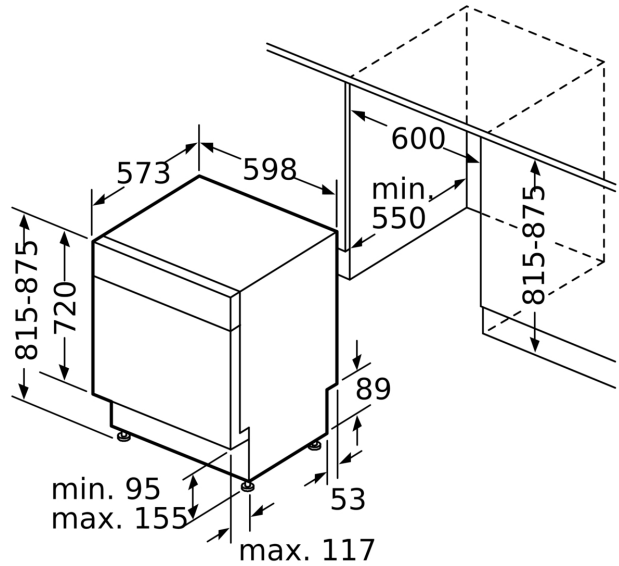

Energiklass: E
 Energiförbrukningen för 100 cykler med ekoprogrammet:94 kWh
 Max antal kuvert: 13
 Ekoprogrammets vattenförbrukning i liter per cykel: 9.5 l
 Programmets tidslängd: 3:45 h
 Ljudnivå, dB:44 dB(A) re 1pW
 Ljudnivåklass: B
 Inbyggd / fristående: Integrerat
 Höjd med toppskiva: 0 mm
 Mått: 815 x 598 x 573 mm
 Nischmått (H x B x D): 815-875 x 600 x 550 mm
 Djup med dörren öppen i 90°: 1150 mm
 Justerbara fötter: Ja, alla framifrån
 Max höjdjustering:60 mm
 Justerbar sockelplåt: Höjd och djup
 Nettovikt:38.8 kg
 Bruttovikt: 41.0 kg
 Anslutningseffekt: 2400 W
 Säkringsskydd: 10 A
 Spänning: 220-240 V
 Frekvens:50; 60 Hz
 Anslutningskabelns längd: 175.0 cm
 Elkontakt: Jordad stickkontakt
 Längd, tillopps slang: 165 cm
 Längd, avloppsslang: 190 cm
 EAN kod:4242005245970
 Installationstyp:För underbyggnad

Mått i mm

⚡ Eluttag
() mått med förlängningssats

Mått i mm