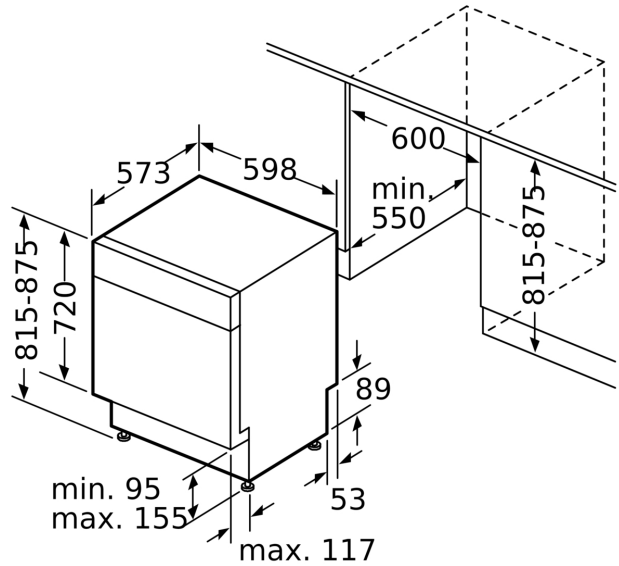

Tekniska data

Energiklass ¹ :	D
Energiförbrukningen för 100 cykler med ekoprogrammet ² :	84 kWh/100 cycles
Max antal kuvert:	13
Ekoprogrammets vattenförbrukning i liter per cykel ³ :	9.0 l
Programmets tidslängd:	4:30 h
Ljudnivå, dB:	42 dB(A) re 1pW
Ljudnivåklass:	B
Inbyggd / fristående:	Integrerat
Höjd med toppskiva:	0 mm
Nischmått (H x B x D):	815-875 x 600 x 550 mm
Djup med dörren öppen i 90°:	1150 mm
Justerbara fötter:	Ja, justerbara framifrån
Max höjdjustering:	60 mm
Justerbar sockelplåt:	Höjd och djup
Nettovikt:	34.6 kg
Bruttovikt:	37.0 kg
Anslutningseffekt:	2400 W
Säkringsskydd:	10 A
Spänning:	220-240 V
Frekvens:	50; 60 Hz
Anslutningskabelns längd:	175 cm
Elkontakt:	Jordad stickkontakt
Längd, tilloppslang:	165 cm
Längd, avloppsslang:	190 cm
EAN kod:	4242005462544
Installationstyp:	För underbyggnad

Säkerhet

- AquaStop säkerhetssystem, minimerar vattenskador i kök
- funktionsspärr för manöverpanelen

Installation

- Mått i cm (H x B x D): 81.5 x 59.8 x 57.3 cm

**Serie 4, Underbyggd diskmaskin, 60 cm, Vit
SMU4HAW01S**

Mått i mm

⊕ Eluttag
() mått med förlängningssats

Mått i mm