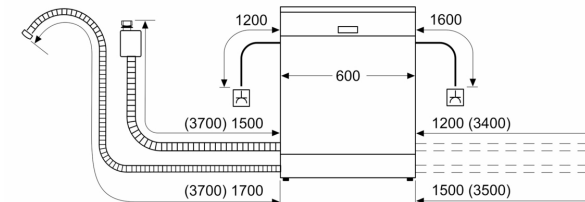

Serie 4, Underbyggd diskmaskin, 60 cm, Borstat stål med anti-fingerprint SMU4HAI48S

Mått i mm

⌚ Eluttag
( ) mått med förlängningssats