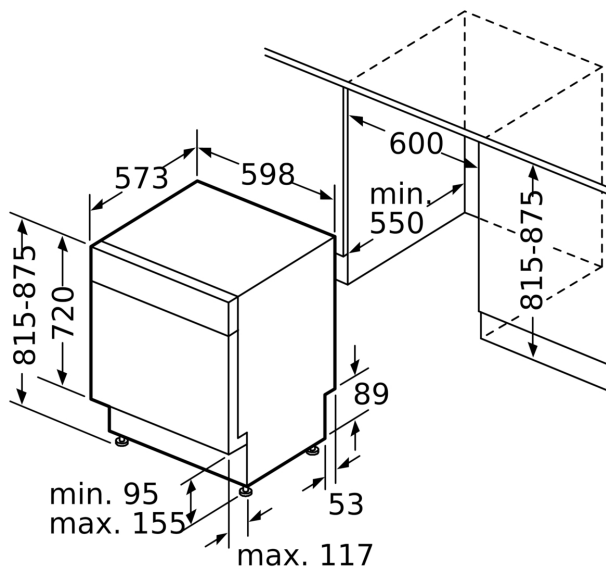

Serie 4, Underbyggd diskmaskin, 60 cm, Borstat stål med anti-fingerprint SMU4HAI48S

Mått i mm

⌚ Eluttag
( ) mått med förlängningssats

Mått i mm