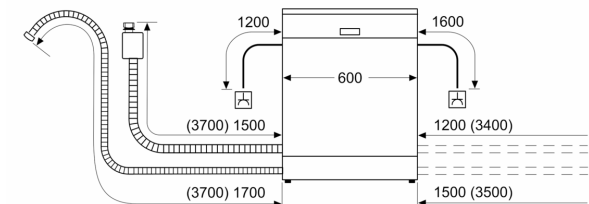

Tekniska data

Energieffektivitetsklass (EU 2017/1369): C
Energiförbrukningen för 100 cykler med ekoprogrammet:74 kWh
Max. antal platsinställningar: 13
Ekoprogrammets vattenförbrukning i liter per cykel: 9.5 l
Programmets tidslängd: 4:35 h
Luftburet akustiskt bullerutsläpp: 44 dB(A) re 1 pW
Luftburet akustiskt bullerutsläpp klass:B
Inbyggd / fristående: Inbyggd
Höjd med toppskiva: 0 mm
Mått: 815 x 598 x 573 mm
Nischmått (H x B x D): 815-875 x 600 x 550 mm
Djup med dörren öppen i 90°: 1150 mm
Justerbara fötter: Ja, alla framifrån
Max höjdjustering:60 mm
Justerbar sockelplåt: Höjd och djup
Nettovikt:40.1 kg
Bruttovikt: 42.0 kg
Anslutningseffekt: 2400 W
Säkringsskydd: 10 A
Spänning: 220-240 V
Frekvens:50; 60 Hz
Anslutningskabelns längd: 175.0 cm
Elkontakt: Jordad stickkontakt
Längd, tilloppsslang: 165 cm
Längd, avloppsslang: 190 cm
EAN kod:4242005361274
Installationstyp:För underbyggnad

³ Vattenkonsumtion i liter per cykel (program Eco 50 °C)

⁴ Programtid Eco 50 °C

**Serie 4, Underbyggd diskmaskin, 60
cm, Vit
SMU4ECW14S**

Mått i mm

⌘ Eluttag
() mått med förlängningssats

Mått i mm