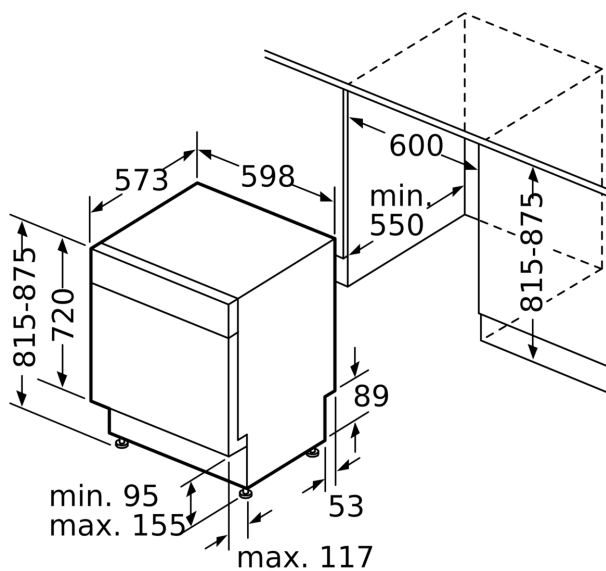

Tekniska data

Energieffektivitetsklass (EU 2017/1369): C
Energiförbrukningen för 100 cykler med ekoprogrammet:74 kWh
Max. antal platsinställningar: 13
Ekoprogrammets vattenförbrukning i liter per cykel: 9.5 l
Programmets tidslängd: 4:35 h
Luftburet akustiskt bullerutsläpp: 44 dB(A) re 1 pW
Luftburet akustiskt bullerutsläpp klass:B
Inbyggd / fristående: Inbyggd
Höjd med toppskiva: 0 mm
Mått: 815 x 598 x 573 mm
Nischmått (H x B x D): 815-875 x 600 x 550 mm
Djup med dörren öppen i 90°: 1150 mm
Justerbara fötter: Ja, alla framifrån
Max höjdjustering:60 mm
Justerbar sockelplåt: Höjd och djup
Nettovikt:40.1 kg
Bruttovikt: 42.0 kg
Anslutningseffekt: 2400 W
Säkringsskydd: 10 A
Spänning: 220-240 V
Frekvens:50; 60 Hz
Anslutningskabelns längd: 175.0 cm
Elkontakt: Jordad stickkontakt
Längd, tilloppsslang: 165 cm
Längd, avloppsslang: 190 cm
EAN kod:4242005361274
Installationstyp:För underbyggnad

³ Vattenkonsumtion i liter per cykel (program Eco 50 °C)

⁴ Programtid Eco 50 °C

**Serie 4, Underbyggd diskmaskin, 60
cm, Vit
SMU4ECW14S**

Mått i mm

⌘ Eluttag
() mått med förlängningssats

Mått i mm