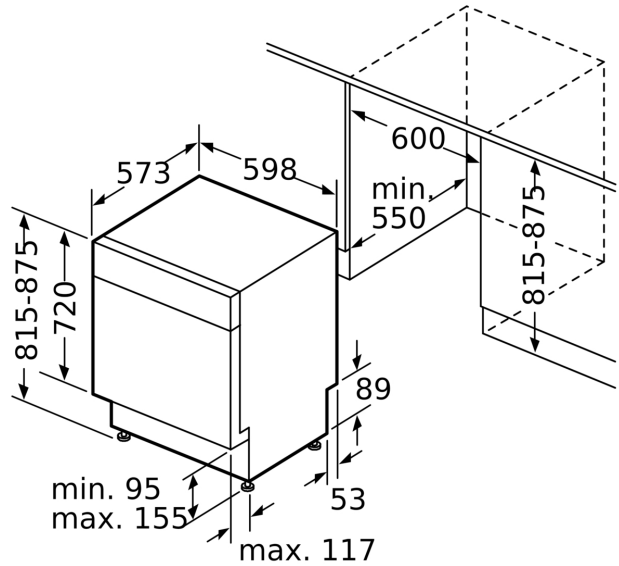

Energiklass:	E
Energiförbrukningen för 100 cykler med ekoprogrammet:	92 kWh
Max antal kuvert:	12
Ekoprogrammets vattenförbrukning i liter per cykel:	10.5 l
Programmets tidslängd:	4:30 h
Ljudnivå, dB:	50 dB(A) re 1pW
Ljudnivåklass:	C
Inbyggd / fristående:	Integrerat
Höjd med toppskiva:	0 mm
Mått:	815 x 598 x 573 mm
Nischmått (H x B x D):	815-875 x 600 x 550 mm
Djup med dörren öppen i 90°:	1150 mm
Justerbara fötter:	Ja, alla framifrån
Max höjdjustering:	60 mm
Justerbar sockelplåt:	Höjd och djup
Nettovikt:	32.2 kg
Bruttovikt:	34.4 kg
Anslutningseffekt:	2400 W
Säkringsskydd:	10 A
Spänning:	220-240 V
Frekvens:	50; 60 Hz
Anslutningskabelns längd:	175.0 cm
Elkontakt:	Jordad stickkontakt
Längd, tilllopps slang:	165 cm
Längd, avlopps slang:	190 cm
EAN kod:	4242005224357
Installationstyp:	För underbyggnad

² Energikonsumtion i kWh per 100 cykler (program Eco 50 °C)

³ Vattenkonsumtion i liter per cykel (program Eco 50 °C)

Serie 2, Underbyggd diskmaskin, 60 cm, Vit
SMU2ITW04S

Mått i mm

⌘ Eluttag
 () mått med förlängningssats

Mått i mm