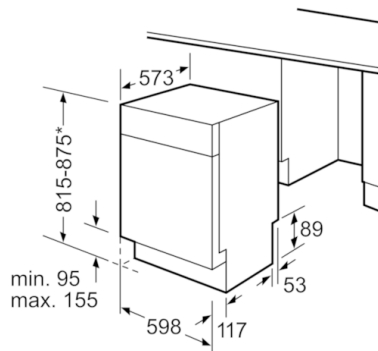

#### Installation

- Bakre fot justerbar framifrån

**Serie | 4, Underbyggd diskmaskin, 60 cm,  
rostfritt stål  
SMP46MS00S**

\* Med ställbara skruvfötter  
Sockelhöjd vid produkthöjd 815 - 95 mm  
Sockelhöjd vid produkthöjd 875 - 155 mm  
Mått i mm