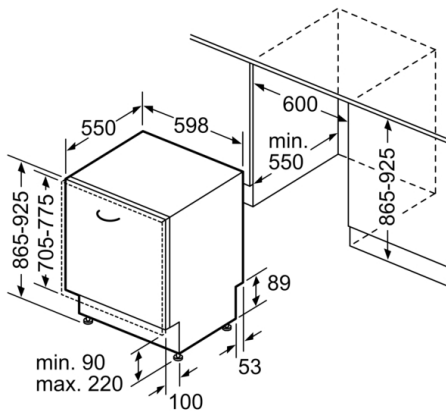

**Serie | 8, Helintegrerad diskmaskin, 60 cm,
XXL
SBA88TD26E**

Mått i mm