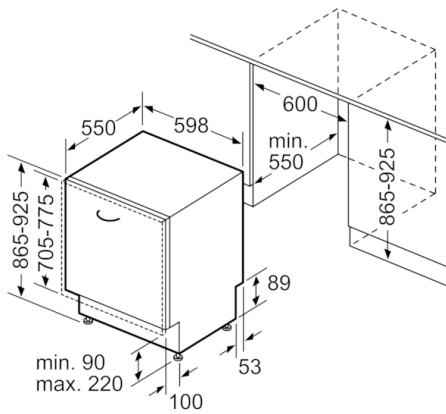

**Serie | 4, Helintegrerad diskmaskin, 60 cm,
XXL
SBA46KX01E**

Mätt i mm