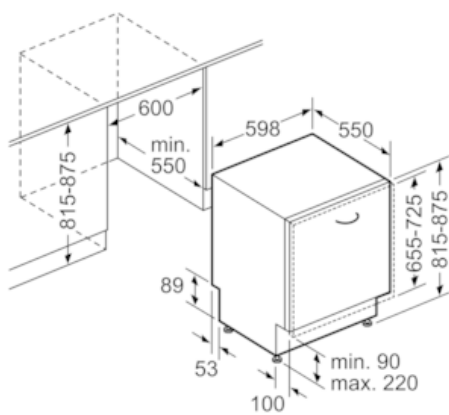

Beskrivning

Tekniska data

Vattenförbrukning (l) : 9,5
Konstruktion : Inbyggd
Höjd med toppskiva (mm) : 0
Nischmått i mm (H x B x D) : 815-875 x 600 x 550
Djup med dörren öppen i 90° (mm) : 1150
Justerbara fötter : Ja, enbart i fram
Max höjjustering (mm) : 60
Justerbar sockelplåt : Höjd och djup
Nettovikt (kg) : 35,812
Bruttovikt (kg) : 38,0
Anslutningseffekt (W) : 2400
Säkring (A) : 10
Spänning (V) : 220-240
Frekvens (Hz) : 50; 60
Anslutningskabelns längd (cm) : 175
Elkontakt : jordad stickkontakt
Längd, tilloppsslang (cm) : 165
Längd, avloppsslang (cm) : 190
EAN kod : 4242004215561
Standardkuvert : 13
Energieffektivitetsklass - (2010/30/EC) : A++
Årlig energiförbrukning (kWh/annum) - NY (2010/30/EC) : 262,00
Energiförbrukning (kWh) : 0,92
Effektförbrukning i viloläge (W) - NY (2010/30/EC) : 0,10
Effektförbrukning i fränläge (W) - NY (2010/30/EC) : 0,10
Årlig vattenförbrukning (l/annum) - NY (2010/30/EC) : 2660
Torkeffekt : A
Standardprogram : Eco
Referensprogrammets totala programtid (min) : 210
Buller (dB re 1 pW) : 44
Installationstyp : Fullt integrerad

Säkerhet

- AquaStop®, minimerar vattenskador i köket
-

Installation

- Bakre fot justerbar framifrån

N 50, Helintegrerad diskmaskin, 60 cm, rostfritt stål
S513P60X2E

Måttskisser

Mått i mm

Mått i mm