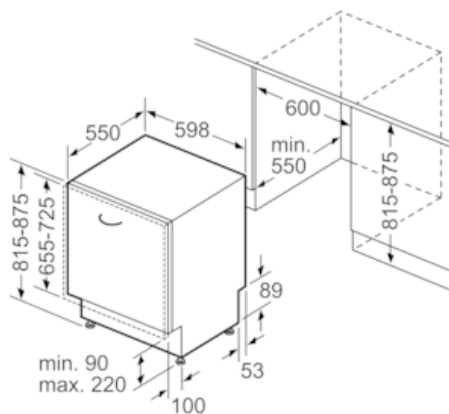

Beskrivning

Tekniska data

Vattenförbrukning (l) : 9,5
Konstruktion : Inbyggd
Höjd med toppskiva (mm) : 0
Nischmått i mm (H x B x D) : 815-875 x 600 x 550
Djup med dörren öppen i 90° (mm) : 1150
Justerbara fötter : Ja, enbart i fram
Max höjjustering (mm) : 60
Justerbar sockelplåt : Höjd och djup
Nettovikt (kg) : 35,812
Bruttovikt (kg) : 38,0
Anslutningseffekt (W) : 2400
Säkring (A) : 10
Spänning (V) : 220-240
Frekvens (Hz) : 50; 60
Anslutningskabelns längd (cm) : 175
Elkontakt : jordad stickkontakt
Längd, tilloppsslang (cm) : 165
Längd, avloppsslang (cm) : 190
EAN kod : 4242004215561
Standardkuvert : 13
Energieffektivitetsklass - (2010/30/EC) : A++
Årlig energiförbrukning (kWh/annum) - NY (2010/30/EC) : 262,00
Energiförbrukning (kWh) : 0,92
Effektförbrukning i viloläge (W) - NY (2010/30/EC) : 0,10
Effektförbrukning i fränläge (W) - NY (2010/30/EC) : 0,10
Årlig vattenförbrukning (l/annum) - NY (2010/30/EC) : 2660
Torkeffekt : A
Standardprogram : Eco
Referensprogrammets totala programtid (min) : 210
Buller (dB re 1 pW) : 44
Installationstyp : Fullt integrerad

Säkerhet

- AquaStop®, minimerar vattenskador i köket
-

Installation

- Bakre fot justerbar framifrån

N 50, Helintegrerad diskmaskin, 60 cm, rostfritt stål
S513P60X2E

Måttskisser

Mått i mm

Mått i mm