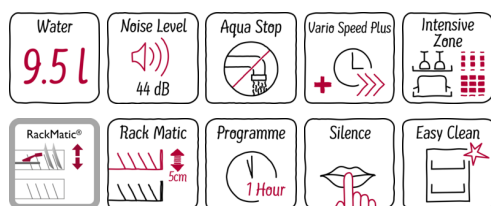

Integrerad diskmaskin med 13 standardkuvert som är väldigt lätt att fylla tack vare de flexibla korgarna. Med InfoLight visas en ljusprick på golvet när maskinen är igång.

- ✓ VarioFlexPro korgsystem för extra flexibilitet.
- ✓ InfoLight - ljusprick på golvet indikerar om diskmaskinen är igång
- ✓ Chef 70° - program för rengöring av de mest envisa matrester från kastruller och stekpannor
- ✓ Mycket tyst diskning med endast 44dB
- ✓ Energiklass A++

Beskrivning

Tekniska data

Vattenförbrukning (l) : 9,5
Konstruktion : Inbyggd
Höjd med toppskiva (mm) : 0
Nischmått i mm (H x B x D) : 815-875 x 600 x 550
Djup med dörren öppen i 90° (mm) : 1150
Justerbara fötter : Ja, enbart i fram
Max höjjustering (mm) : 60
Justerbar sockelplåt : Höjd och djup
Nettovikt (kg) : 35,812
Bruttovikt (kg) : 38,0
Anslutningseffekt (W) : 2400
Säkring (A) : 10
Spänning (V) : 220-240
Frekvens (Hz) : 50; 60
Anslutningskabelns längd (cm) : 175
Elkontakt : jordad stickkontakt
Längd, tilloppsslang (cm) : 165
Längd, avloppsslang (cm) : 190
EAN kod : 4242004215561
Standardkuvert : 13
Energieffektivitetsklass - (2010/30/EC) : A++
Årlig energiförbrukning (kWh/annum) - NY (2010/30/EC) : 262,00
Energiförbrukning (kWh) : 0,92
Effektförbrukning i viloläge (W) - NY (2010/30/EC) : 0,10
Effektförbrukning i fränläge (W) - NY (2010/30/EC) : 0,10
Årlig vattenförbrukning (l/annum) - NY (2010/30/EC) : 2660
Torkeffekt : A
Standardprogram : Eco
Referensprogrammets totala programtid (min) : 210
Buller (dB re 1 pW) : 44
Installationstyp : Fullt integrerad

Extra tillbehör

Z7860X0	Rostfria sidolister, 81,5 cm
Z7863X9	VarioDrawer Pro för eftermontering

4 242004 215561