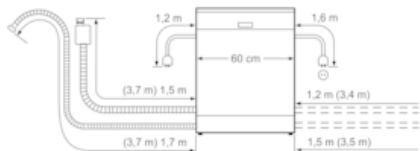

Säkerhet

- AquaStop®, minimerar vattenskador i köket
-

Installation

- Bakre fot justerbar framifrån

N 50, Helintegrerad diskmaskin, 60 cm, rostfritt stål
S513P60X2E

Måttskisser

Mått i mm

Mått i mm