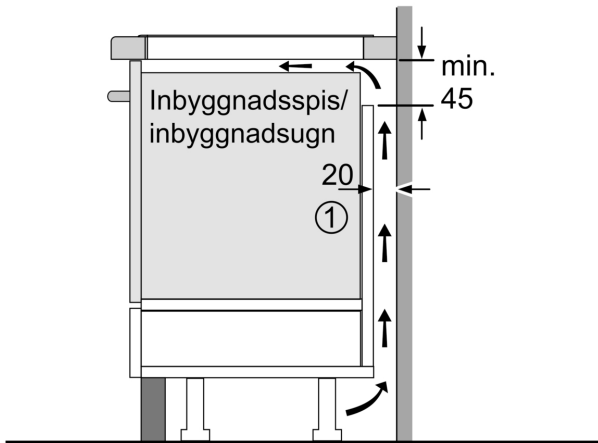

**Serie 8, Induktionshäll, 80 cm, Svart,
med ram
PXY875DC5Z**

①
Det måste finnas en ventilationsspringa