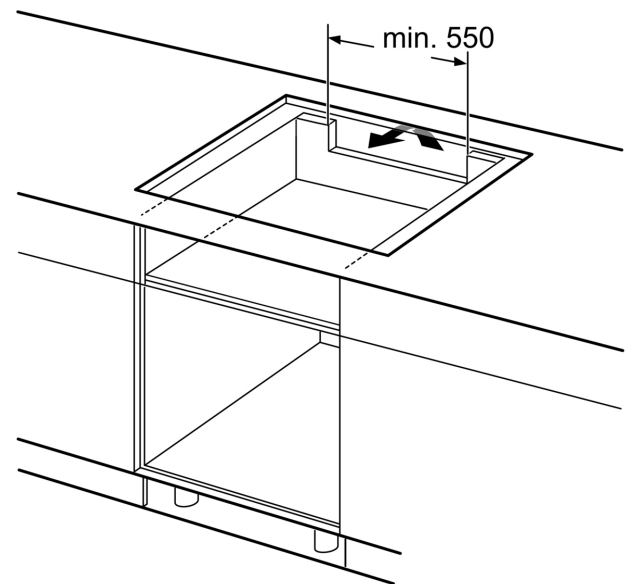

Installation

- Dimensioner (HxBxD mm): 51 x 816 x 527
- Nischstorlek som krävs för installation (HxBxD mm) : 51 x 750 x (490 - 500)
- Minsta tjocklek på bänkskiva: 16 mm
- Anslutningseffekt: 7400 W
- PowerManagement funktion: begränsa den maximala effekten om det är nödvändigt (beror på säkringsskydd vid elektrisk installation).
- Strömkabel: 1.1 m, Norwesco kabel ingår

Tillbehör

- Anpassningslist 750 - 780 mm inkluderad

**Serie 8, Induktionshäll, 80 cm, Svart,
med ram
PXY875DC5Z**

①
Det måste finnas en ventilationsspringa

Mått i mm

Mått i mm

Mått i mm