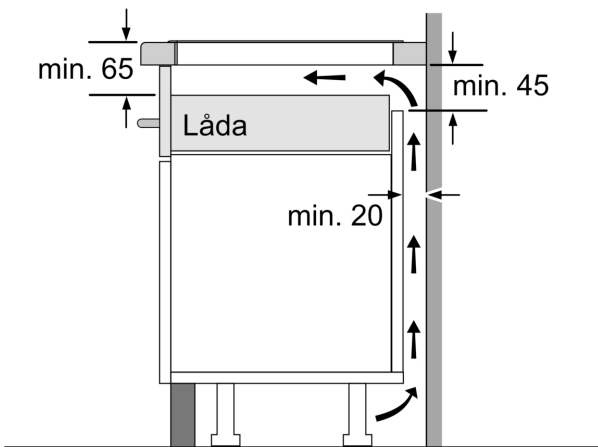

Installation

- Dimensioner (HxBxD mm): 51 x 816 x 527
- Nischstorlek som krävs för installation (HxBxD mm) : 51 x 750 x (490 - 500)
- Minsta tjocklek på bänkskiva: 16 mm
- Anslutningseffekt: 7400 W
- PowerManagement funktion: begränsa den maximala effekten om det är nödvändigt (beror på säkringsskydd vid elektrisk installation).
- Strömkabel: 1.1 m, Norwesco kabel ingår

Tillbehör

- Anpassningslist 750 - 780 mm inkluderad

**Serie 8, Induktionshäll, 80 cm, Svart,
med ram
PXY875DC5Z**

①
Det måste finnas en ventilationsspringa

Mått i mm

Mått i mm

Mått i mm