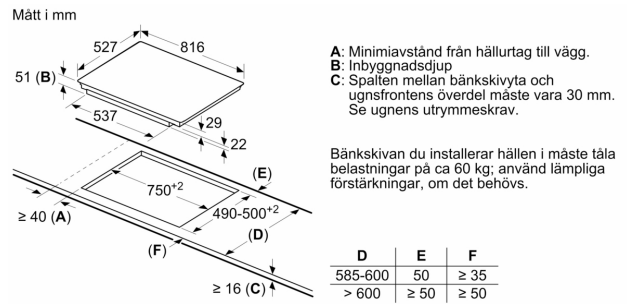

**Serie 8, Induktionshäll, 80 cm, Svart,
med ram
PXY875DC5Z**

①
Det måste finnas en ventilationsspringa

Mått i mm

Mått i mm

Mått i mm